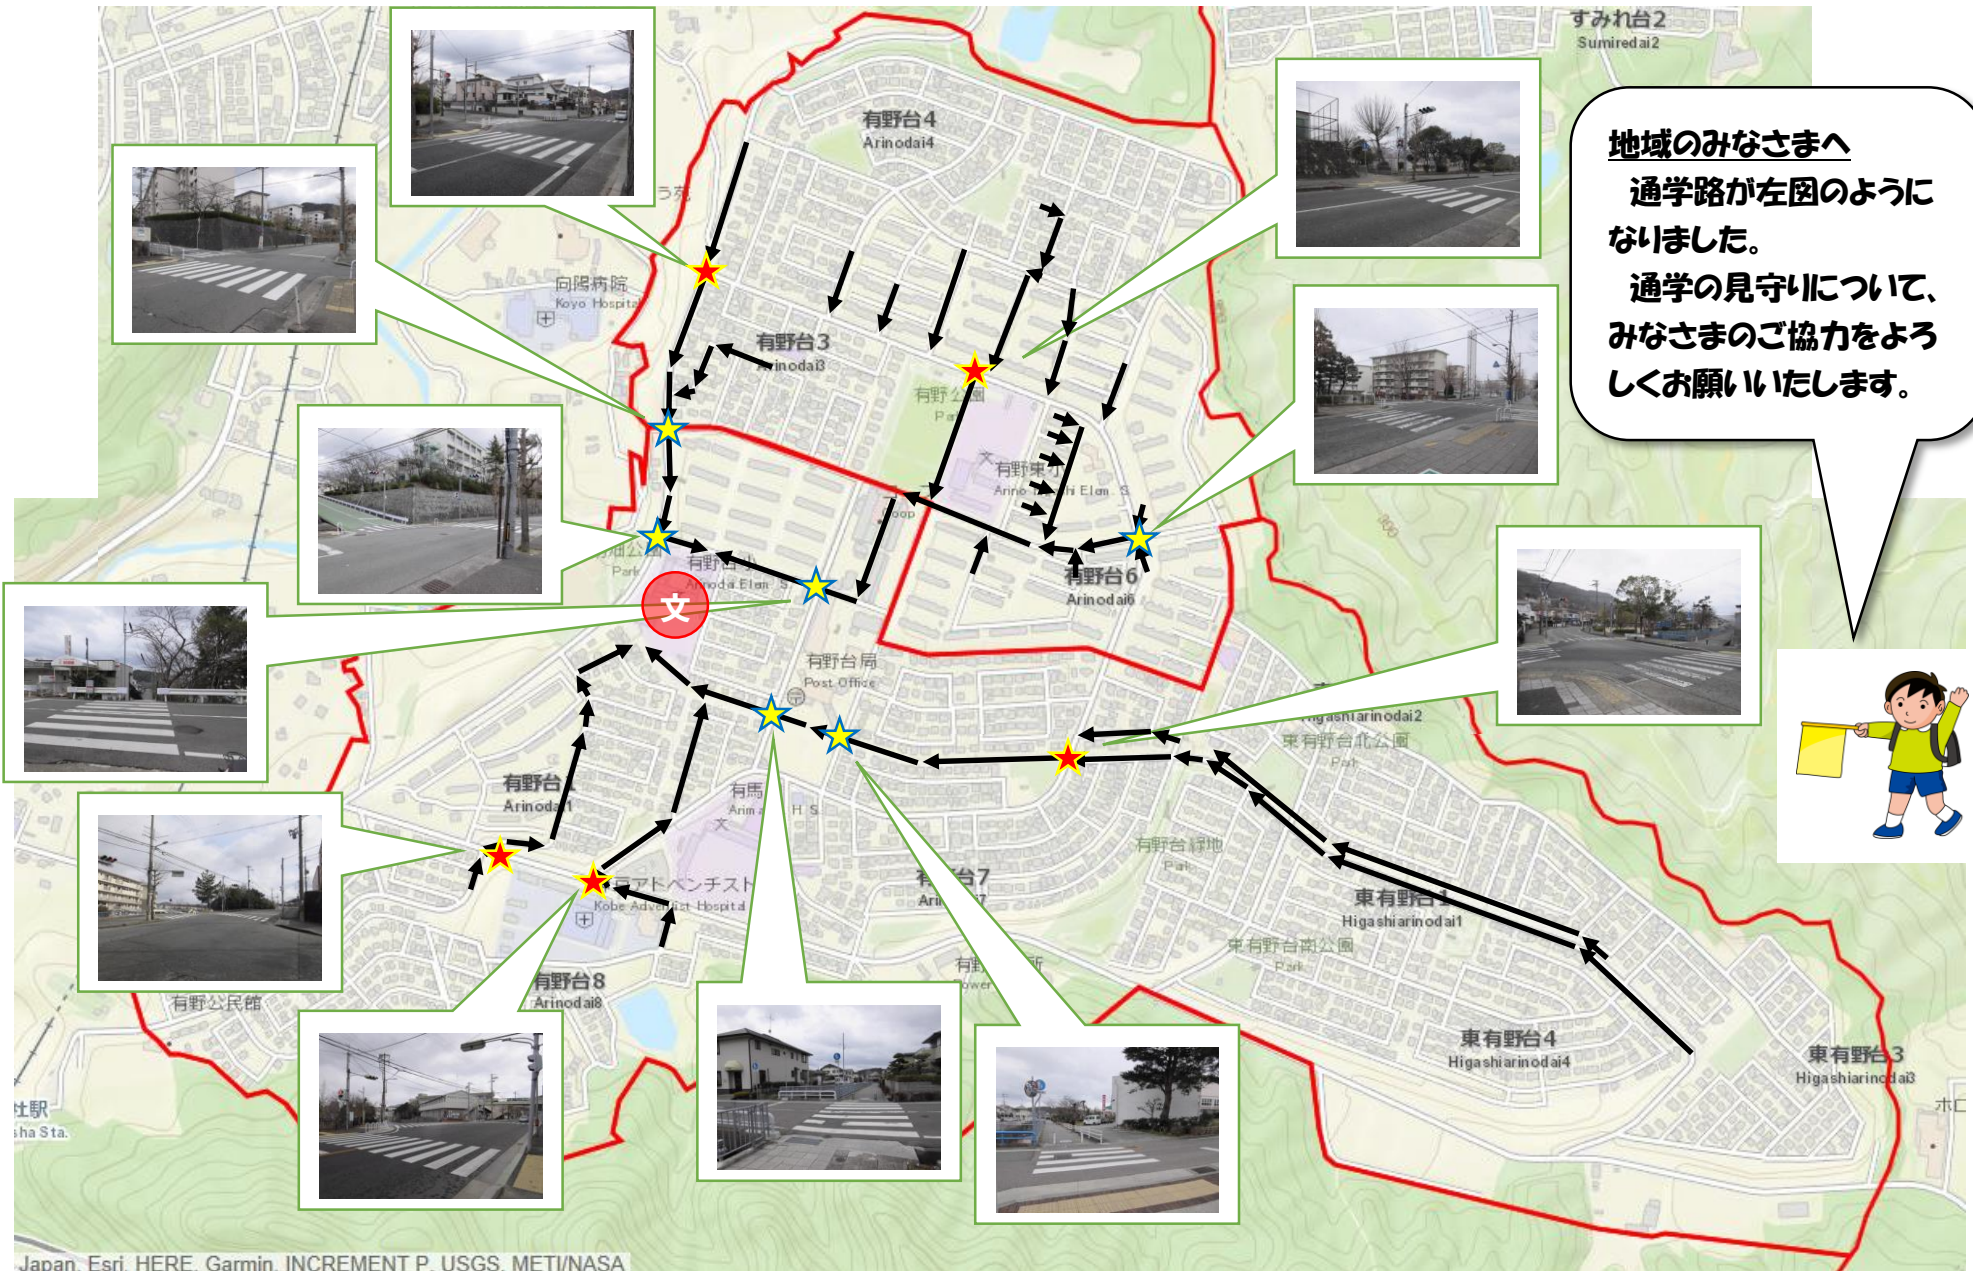

平成31年度開校予定 ありの台小学校通学路地図

【見守りポイント：★…信号無交差点、★…信号有交差点】

地域のみなさまへ
 通学路が左図のよう
 になりました。
 通学の見守りについて、
 みなさまのご協力をよろ
 しくお願いいたします。