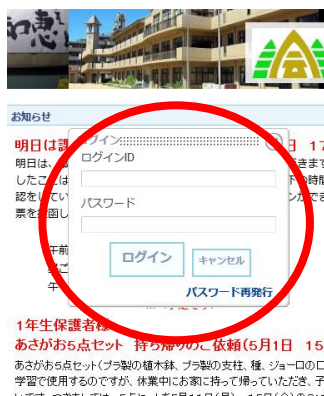

## こうべっ子家庭学習（会下山小）ページへのログインの仕方

① 会下山小学校 HP の右上、ログインというところをクリックします。

② ミマモルメでお送りした「ログインID」と「パスワード」を入れます。

③ 左側メニューの一番下に「こうべっ子家庭学習（会下山小）」が表示されるのでそこをクリックすると入れます。