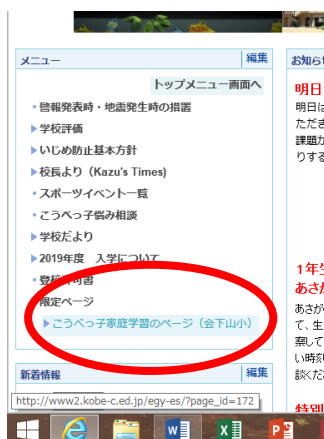

## こうべっ子家庭学習（会下山小）ページへのログインの仕方

① 会下山小学校 HP の右上、ログインというところをクリックします。

② ミマモルメでお送りした「ログインID」と「パスワード」を入れます。

③ 左側メニューの一番下に「こうべっ子家庭学習（会下山小）」が表示されるのでそこをクリックすると入れます。