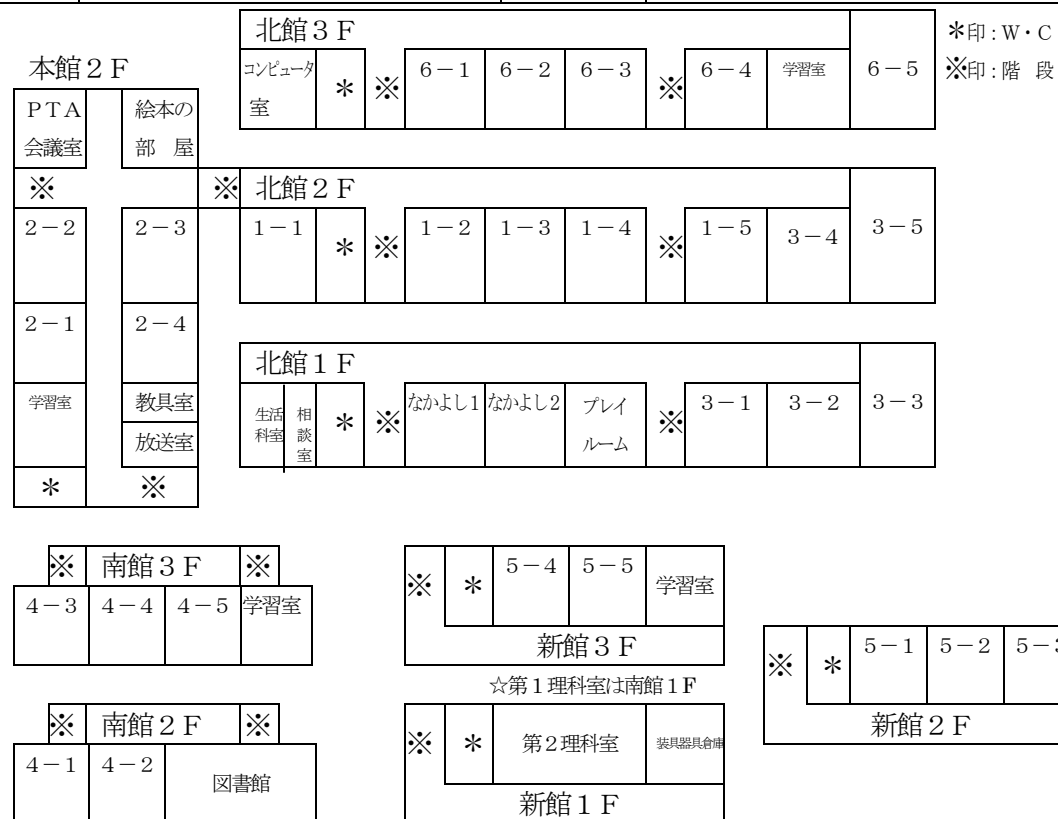

平成27年度 年間行事予定 (あくまで予定です。)

1 学期 (5月～)			
5	24	日	日曜参観 オープンデー 引渡し訓練
	25	月	代休
6	6	土	運動会
	7	日	運動会予備日
	8	月	代休
	29	月	粘土作品展 [～7/2 (木)]
6	29	月	個別懇談会
7	30	火	
	21	火	1 学期終業式
	22	水	授業日
	23	木	
	24	金	

2 学期			
9	1	火	2 学期始業式
	2	水	避難訓練・地域防災訓練
	10	木	授業参観・懇談会 (低学年・なかよし)
	11	金	〃 (高学年)
10	3	土	自然学校 (5年) [～10/7 (水)]
	23	金	オープンデー
11	2	月	児童音楽会
	6	金	音楽会 I
	7	土	音楽会 II
	9	月	代休
	20	金	修学旅行 (6年) [～11/21 (土)]
12	1	火	個別懇談会
	3	木	
	4	金	
	25	金	2 学期終業式 もちつき大会

〈音楽会〉
今年度も2日間にわけて実施します。内容は両日も同じですので、どちらか1日で、ご鑑賞ください。後日アンケートをとらせていただきます。

教室配置図

3 学期			
1	7	木	3 学期始業式、書初会 書初展 15(金)～19(火)
	17	日	オープンデー 防災の集い
	18	月	代休
2	18	木	授業参観・懇談会 (低学年)
	19	金	冬季野外活動 (6年) [～2/21 (日)]
	26	金	授業参観・懇談会 (高学年・なかよし)
3	24	木	卒業式
	25	金	3 学期終業式