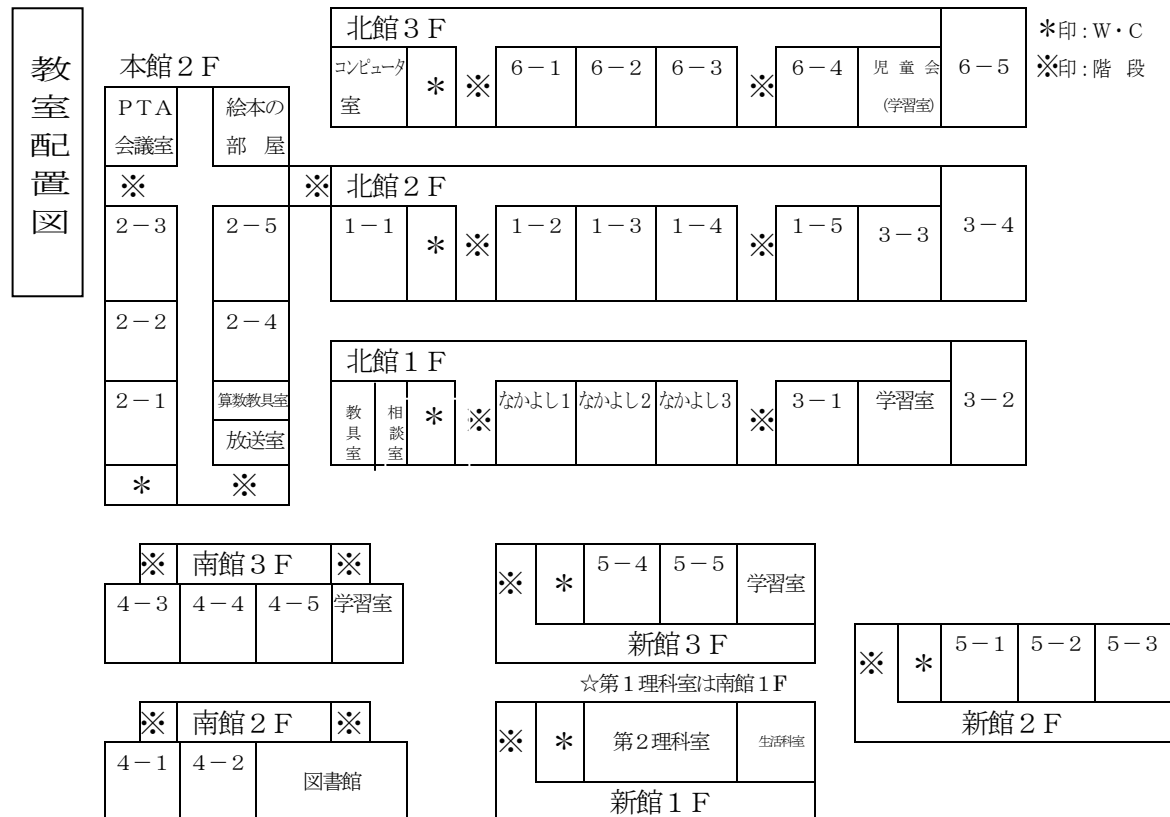

3学期			
1	10	火	3学期始業式、書初会 書初展17(火)～18(水)
	17	火	オープンデー 防災の集い
2	16	木	授業参観・懇談会(低学年)
	17	金	冬季野外活動(6年)[～2/19(日)]
	24	金	授業参観・懇談会(高学年・なかよし)
3	23	木	卒業式
	24	金	3学期終業式