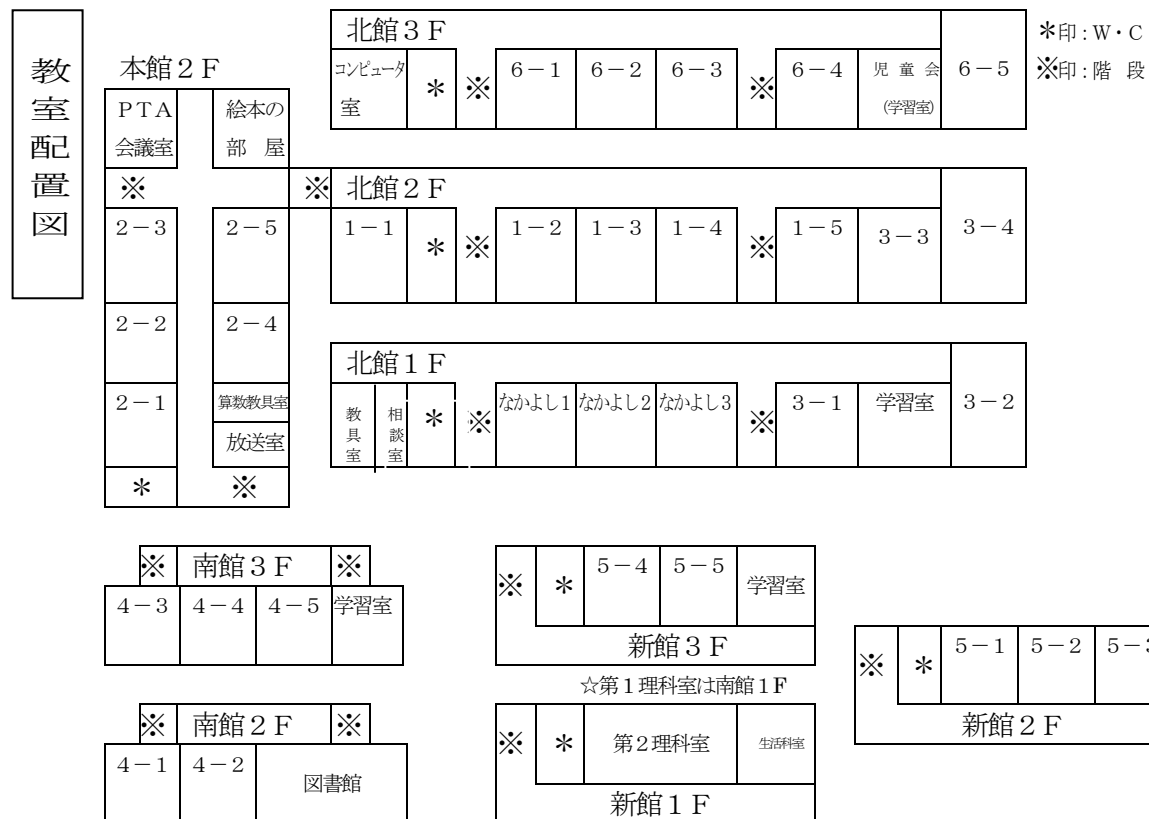

校長 梅 鉢 泰 博			教 頭 栗 本 純 也		
学 年	組	担 任	学 年	組	担 任
1 年	1	高橋 奈美	2 年	1	藤井 久子
	2	尾方 香苗		2	石田 まり
	3	二星 温世		3	大西 英史
	4	立神 倫子		4	五島屋 昌美
	5	仲西 麻弥		5	永禮 裕也
3 年	1	播谷 純子	4 年	1	吉永 かおり
	2	近藤 多希子		2	山本 晃義
	3	池野 雄		3	吉田 雅子
	4	尾崎 英治		4	山口 理子
				5	堂本 明徳
5 年	1	大江 信司	6 年	1	岸野 雅美
	2	福木 崇		2	大野 純平
	3	中島 睦		3	辻 美和
	4	畑本 駿平		4	笠原 遥
	5	土井 智美		5	村上 博信
特別支援 〈なかよし〉	1	佐野 由紀子	新学習		坂本 幸生 (1年)
2	正井 温穂			漆崎 流風 (5年)	
3	平山 温子			小川 敦章 (6年)	
学ぶ力生きる力 向上支援員		三宅 悦子	図書館司書		井上 博子
音 楽		長田 志保子 (1・3・4年) 内藤 みどり (2・5・6年)	事 務		池田 真代 朝田 貴大
図 工		谷 康彦	ALT		Bailey Roberts
スクールカウンセラー		岩本 寛子	管理員		芝野 雅信
養 護		齋 亜唯 山田 亜佐美	栄 養		前澤 章起
調理士		田口 好樹 大矢根 徹 植松 夕希子 島田 多嘉子			寺田 太刀男 井上 有希子 橋本 温美 山本 清香

平成28年度 年間行事予定 (あくまで予定です。)

1学期 (5月～)				
5	22	日	日曜参観 オープンデー 引渡し訓練	
	23	月	代休	
6	11	土	運動会	
	12	日	運動会予備日	
	13	月	代休	
7	4	月	描画作品展[～7/6 (水)]	
	4	月	個別懇談会	
	5	火		
	6	水		
		22	金	授業日①
		25	月	授業日②
	26	火	授業日③ 1学期終業式	

2学期			
9	1	木	2学期始業式
	2	金	避難訓練・地域防災訓練
	14	水	授業参観 (低学年)
	15	木	〃 (高学年・なかよし)
	29	木	自然学校 (5年) [～10/3 (月)]
10	21	金	オープンデー
11	8	火	児童音楽会
	11	金	音楽会 I
	12	土	音楽会 II
	14	月	代休
	21	月	修学旅行 (6年) [～11/22 (火)]
	30	水	個別懇談会
12	1	木	
	2	金	
	22	木	2学期終業式 もちつき大会

〈音楽会〉
今年度も2日間にかけて実施します。内容は両日も同じですので、どちらか1日で、ご鑑賞ください。
後日アンケートをとらせていただきます。

3学期			
1	10	火	3学期始業式、書初会 書初展17(火)～18(水)
	17	火	オープンデー 防災の集い
2	16	木	授業参観・懇談会 (低学年)
	17	金	冬季野外活動 (6年) [～2/19 (日)]
	24	金	授業参観・懇談会 (高学年・なかよし)
3	23	木	卒業式
	24	金	3学期終業式