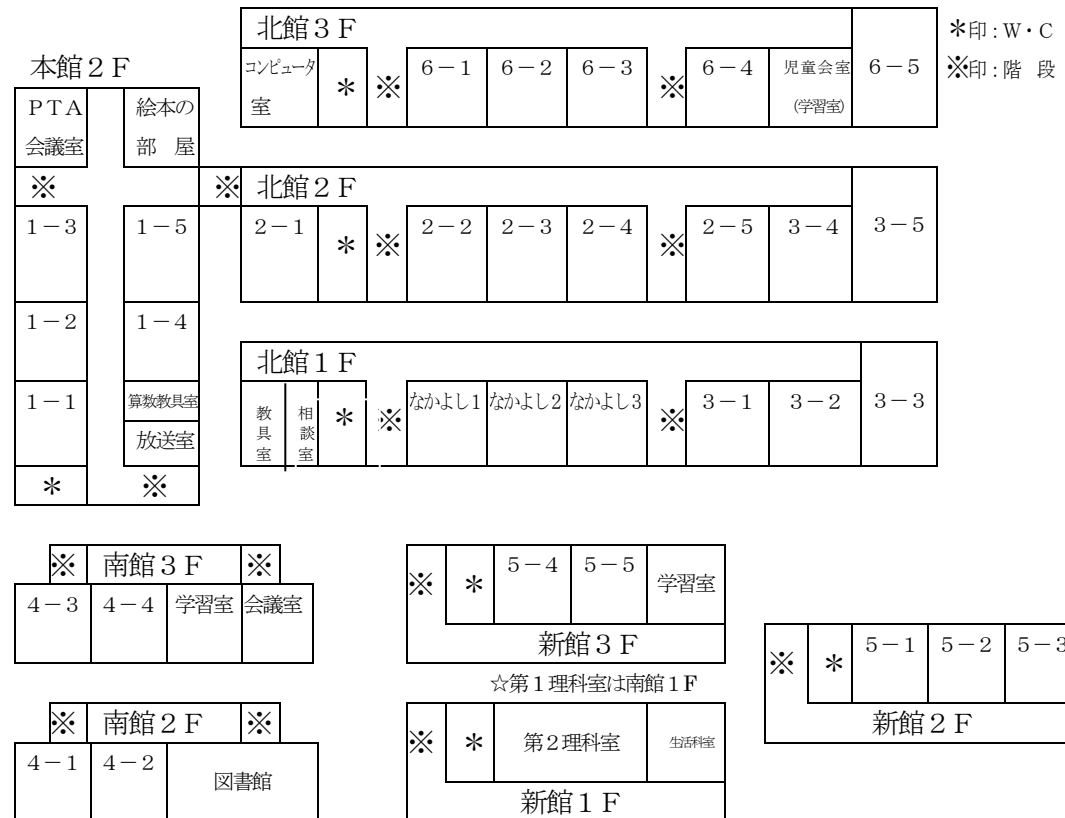

〈音楽会〉
今年度も2日間にわけて実施します。内容は両日とも同じですので、どちらか1日で、ご鑑賞ください。
後日アンケートをとらせていただきます。

教室配置図

3 学期			
1	9	火	3学期始業式、書初会
	17	水	オープンデー 防災の集い 書初展17(水)～19(金)
2	15	木	授業参観・懇談会(低学年)
	16	金	冬季野外活動(6年)[～2/18(日)]
	23	金	授業参観・懇談会(高学年・なかよし)
3	22	木	卒業式
	23	金	3学期終業式