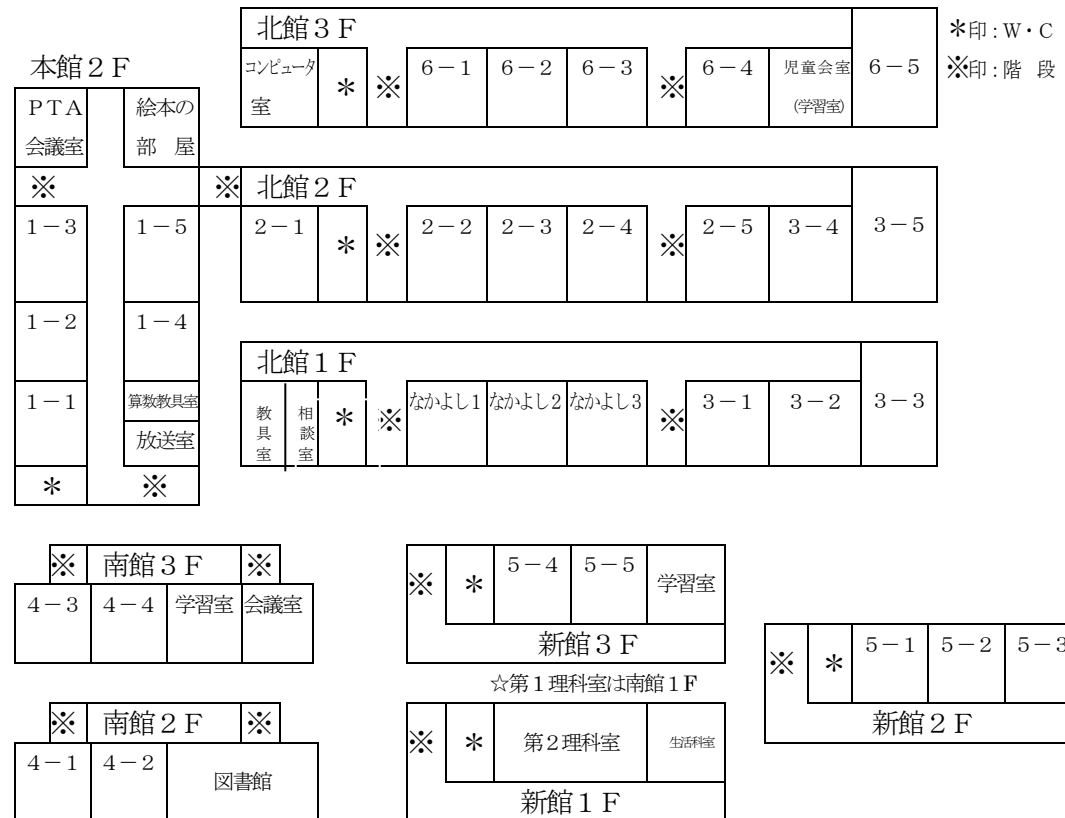

〈音楽会〉  
今年度も 2 日間にわけて実施します。内容は両日とも同じですので、どちらか 1 日で、ご鑑賞ください。  
後日アンケートをとらせていただきます。

教室配置図

3 学期			
1	9	火	3 学期始業式、書初会
	1 7	水	オープンデー 防災の集い 書初展 1 7 (水)～1 9 (金)
2	1 5	木	授業参観・懇談会 (低学年)
	1 6	金	冬季野外活動 (6 年) 〔～2/1 8 (日)〕
	2 3	金	授業参観・懇談会 (高学年・なかよし)
3	2 2	木	卒業式
	2 3	金	3 学期終業式