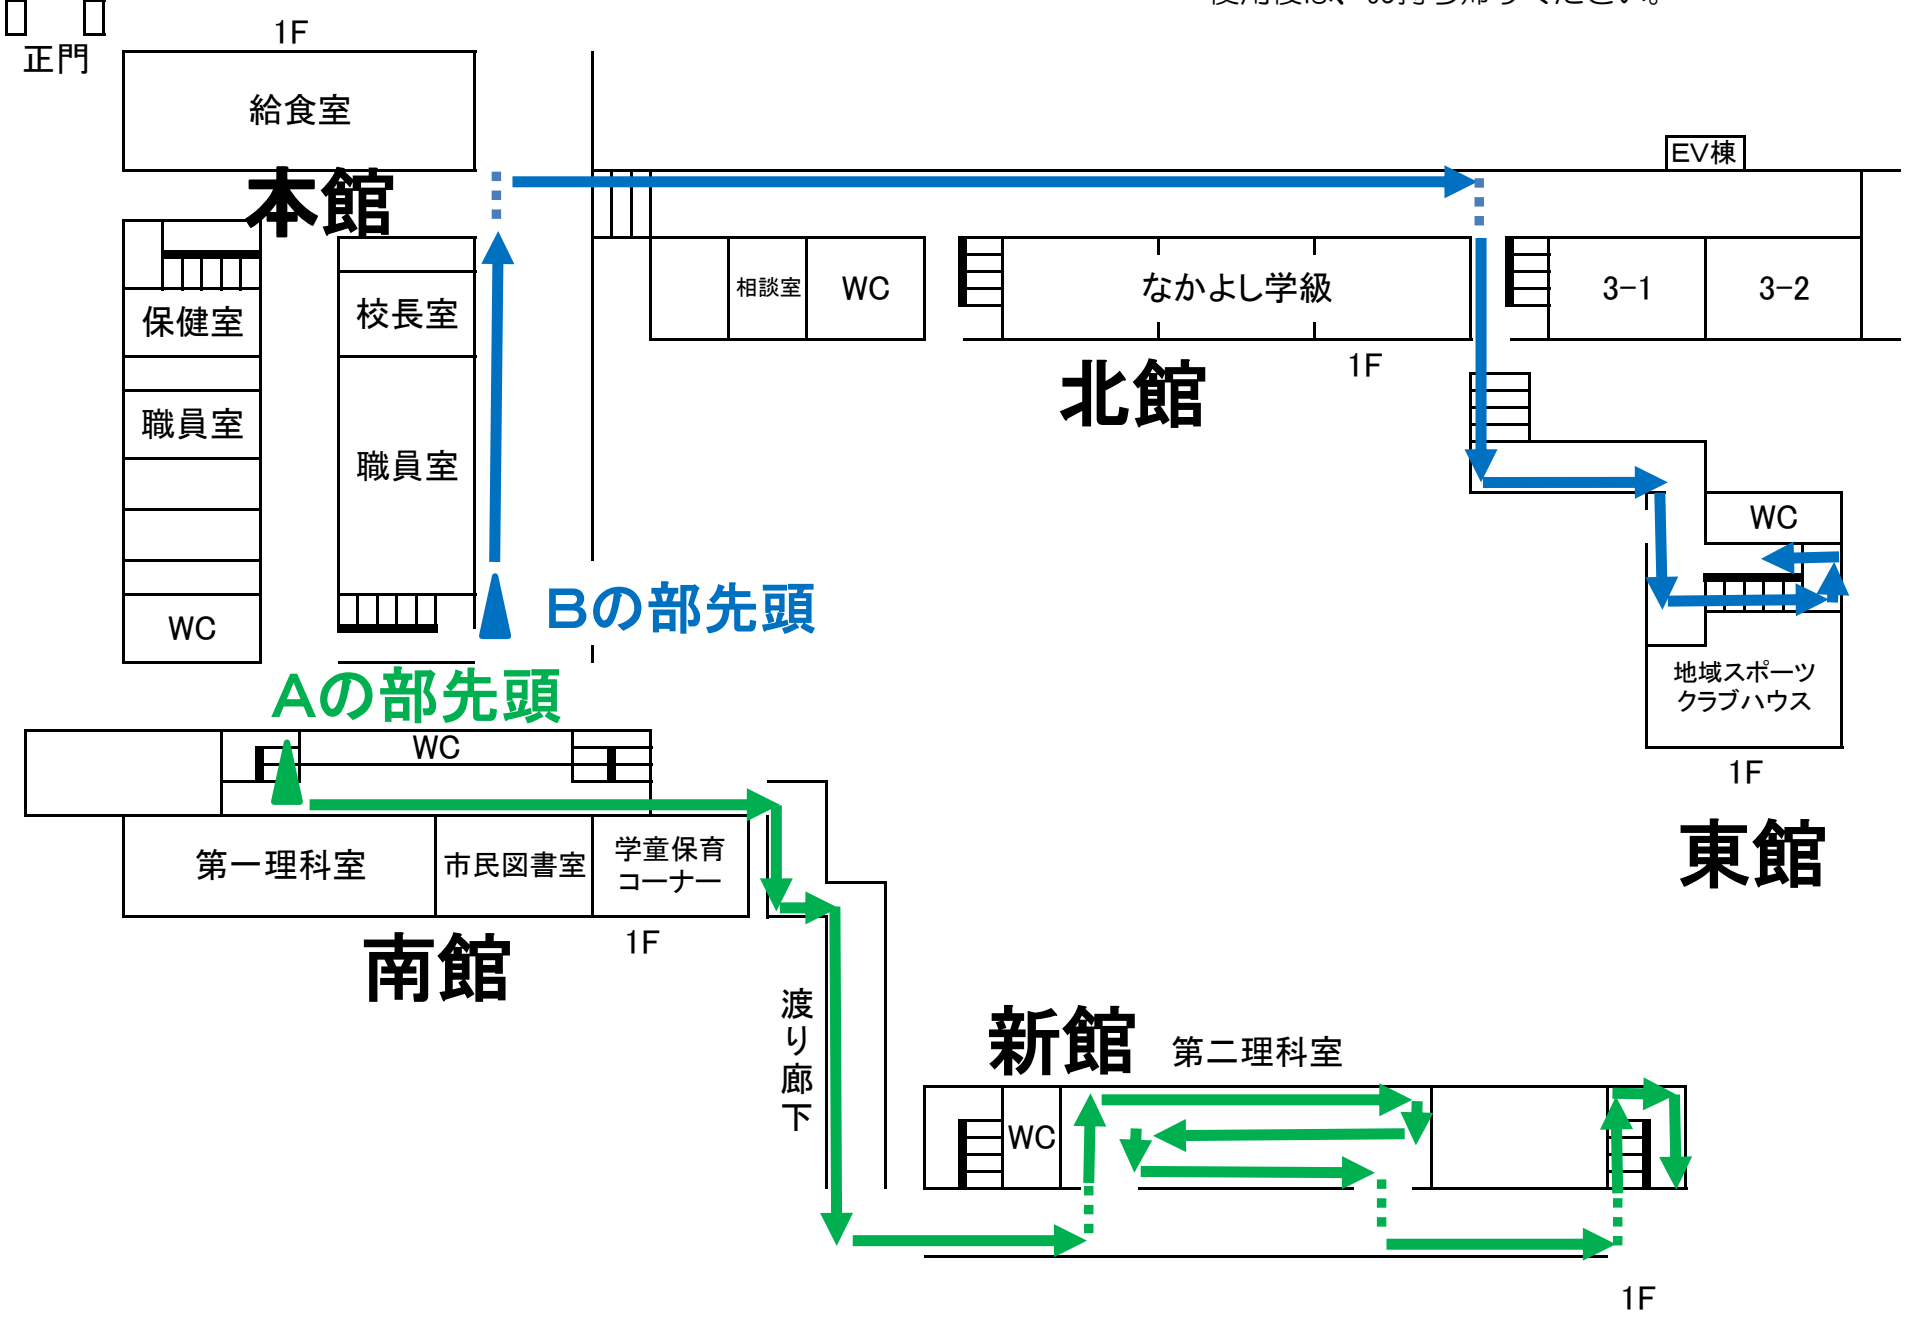

11月9日(金) 音楽会 待機経路(列の並び方)

※雨の場合、下記のように並び方を変更します。
 ※開場前に、傘袋を配布します。
 使用後は、お持ち帰りください。

Aの部先頭

Bの部先頭

渡り廊下

1F