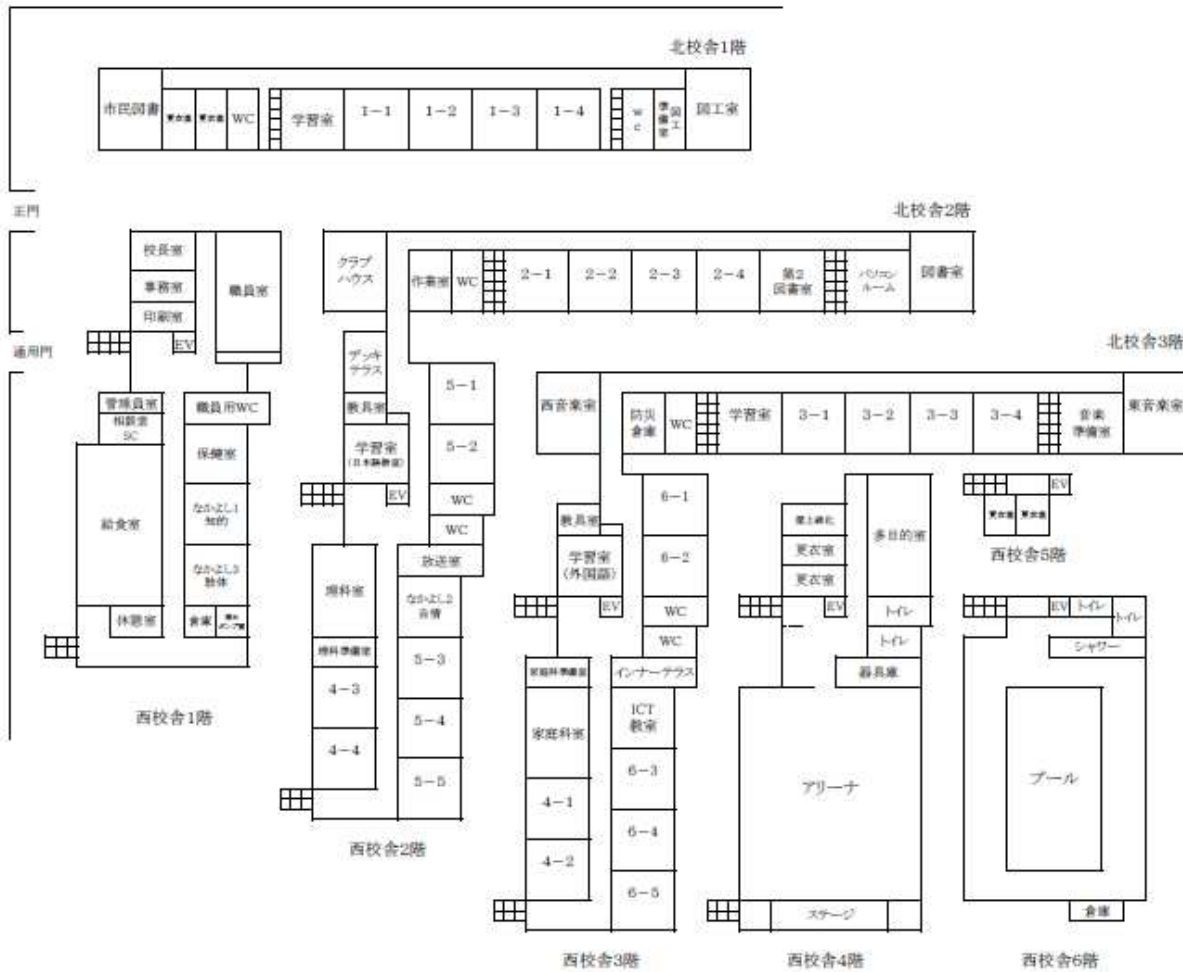

平成31年度 教室配置

平成31年度 教職員異動のお知らせ

【退職】

根本紗璃依 教員
藤井 紀子 教員

【転出】

戸田 信示 校長 兵庫区 浜山小学校へ
青木 由美 教員 灘 区 六甲小学校へ
荒岡 千秋 教員 灘 区 福住小学校へ
池上 昇 教員 東灘区 渦が森小学校へ
來村 清美 教員 灘 区 高羽小学校へ
栄 美雪 教員 東灘区 渦が森小学校へ
谷畑里世子 教員 中央区 春日野小学校へ
西田由香利 教員 垂水区 霞ヶ丘小学校へ
林 浩司 教員 兵庫区 兵庫大開小学校へ (教頭)
前川 太佑 教員 垂水区 舞多聞小学校へ
水本 彩子 教員 東灘区 住吉小学校へ
森 友美 教員 垂水区 東舞子小学校へ