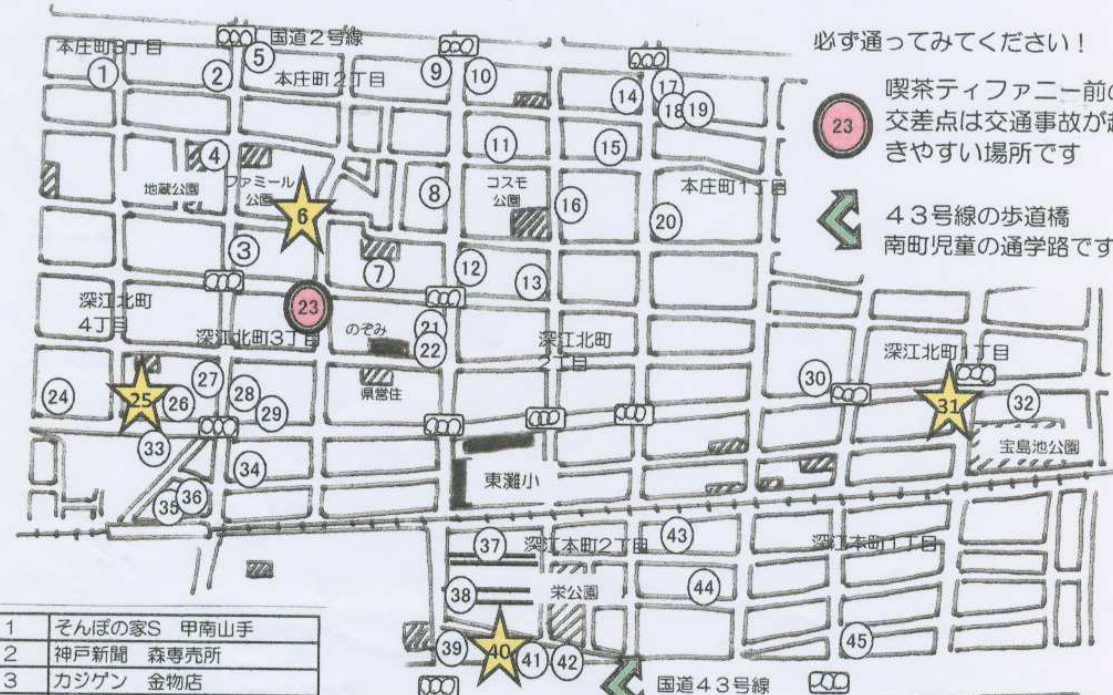

さあ10連休！安全なくらしをしましょう！

先週4月20日（土）に青少年育成協議会（青少協）東灘支部 主催、PTAの方にもご協力いただき、『東灘小学校区 こども110番の店・家 ウォークラリー』が行われました。約130名の方が参加し、校区内を歩いて安全の確認をしました。

校区内を歩いてみて、交通量の多さに改めて気づきました。交差点では一回止まり、左右の確認をしてから渡るようにしましょう。また、自分の身に危険を感じたときには、こども110番の店・家かけ込むことも大切ですが、近くの大人に伝えるなどして自分の身は自分で守ることができるようにしましょう。

明日から10連休です。安全なくらしをし、元号が変わった令和元年5月7日（火）に、元気にみんなと会えることを楽しみにしています。

【東灘小学校区 こども110番の店・家 ウォークラリーの様子】

受付が始まった10時。たくさんの方に来ていただきました。児童館やどろんこに通っている子供たちも先生に付き添われて参加しました。

安全に行うことができるよう地域の方が交通監視をしてくださったり、本庄中学校のHEP（Honjo Earth Project）の生徒のみなさんがスタンプラリーのお手伝いや、通学路の案内をしてくださったりしました。

たくさんの方々に見守られて、子供たちは日々安全に過ごすことができているのですね。本当にありがとうございます。これからも、よろしくお願ひします。

東灘小学校区 こども110番の店・家 ウォークラリー

★ の5か所でスタンプを押してもらおう！（全部集まらなくても参加賞は出ます）

必ず通ってみてください！

喫茶ティファニー前の交差点は交通事故が起きやすい場所です

43号線の歩道橋 南町児童の通学路です

1	そんぼの家S 甲南山手
2	神戸新聞 森専売所
3	カジゲン 金物店
4	DOI乳販宅配センター
5	セブンイレブン赤鳥居前店
★6	本庄児童館
7	エミヤ商店
8	朝日新聞 中尾新聞販売所
9	ほっかほっか亭 森商店
10	auショップ
11	上垣商店
12	ファミリーマート本庄店
13	きらり保育園
14	高島商店
15	甲南山手保育園
16	味角屋
17	アップ薬局
18	神尾小児科
19	ハッピー鍼灸整骨院
20	セブンイレブン東灘本庄店
21	ひなた整体整骨院
22	田中商店
◎23	喫茶 ティファニー
24	ワールドスポーツ深江店
★25	カフェ・アルジャンタン
26	フラワーショップなかにし
27	フルーツふくだ
28	コープこうべ 深江店
29	あましん 深江支店
30	餃子専門店 大鳳
★31	ツネヨシ電器
32	訪問看護 ジャスミン
33	サウンドクロス
34	プティックみどり
35	深江駅前輪場
36	セブンイレブン阪神深江駅前店