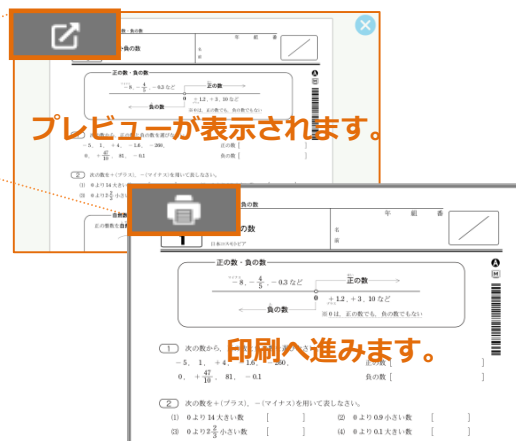

## iプリ選択

## iプリの表示・印刷

習熟度に合わせて、取り組みたいプリントを選択します。

標準問題・発展問題には、それぞれの問題の数値換え問題(パターン問題)を印刷することも可能です。※算数・数学のみ

マルチメ解説の再生

アニメーション解説を再生できます。

マイページの表示

マイページをクリックします。

長押しで表示し、編集や削除をします。メモを残しておくことができます。