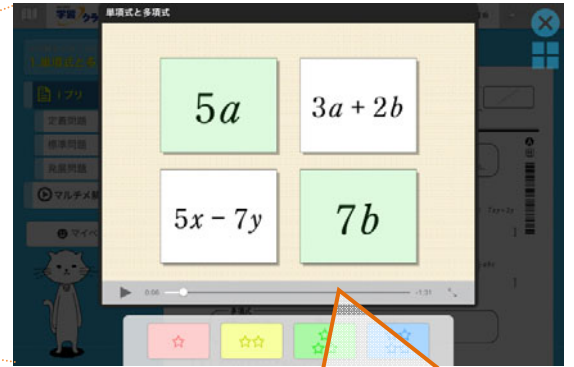

## iプリの表示・印刷

習熟度に合わせて、取り組みたいプリントを選択します。

標準問題・発展問題には、それぞれの問題の数値換え問題(パターン問題)を印刷することも可能です。※算数・数学のみ

マルチメ解説の再生

アニメーション解説を再生できます。

マイページの表示

マイページをクリックします。

長押しで表示し、編集や削除をします。メモを残しておくことができます。

クリックすると検索画面が広がります。

関連する単元を閲覧できます。単元名をクリックすると、その単元を表示できます。※算数・数学のみ

ふせんや評価の色で検索することができます。