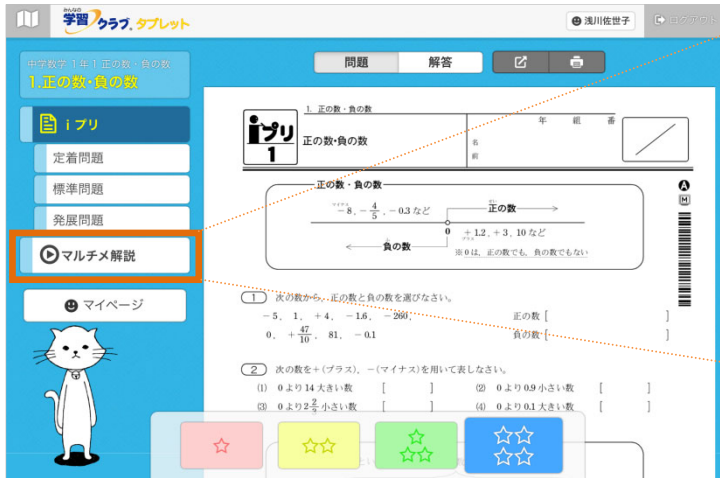

## iプリ選択

## iプリの表示・印刷

習熟度に合わせて、取り組みたいプリントを選択します。

標準問題・発展問題には、それぞれの問題の数値換え問題(パターン問題)を印刷することも可能です。※算数・数学のみ

マルチメ解説の再生

アニメーション解説を再生できます。

マイページの表示

マイページをクリックします。

長押しで表示し、編集や削除をします。メモを残しておくことができます。