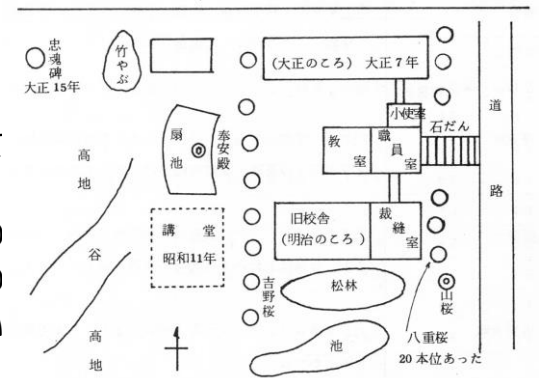

(岩岡国民学校時代の校舎配置図)