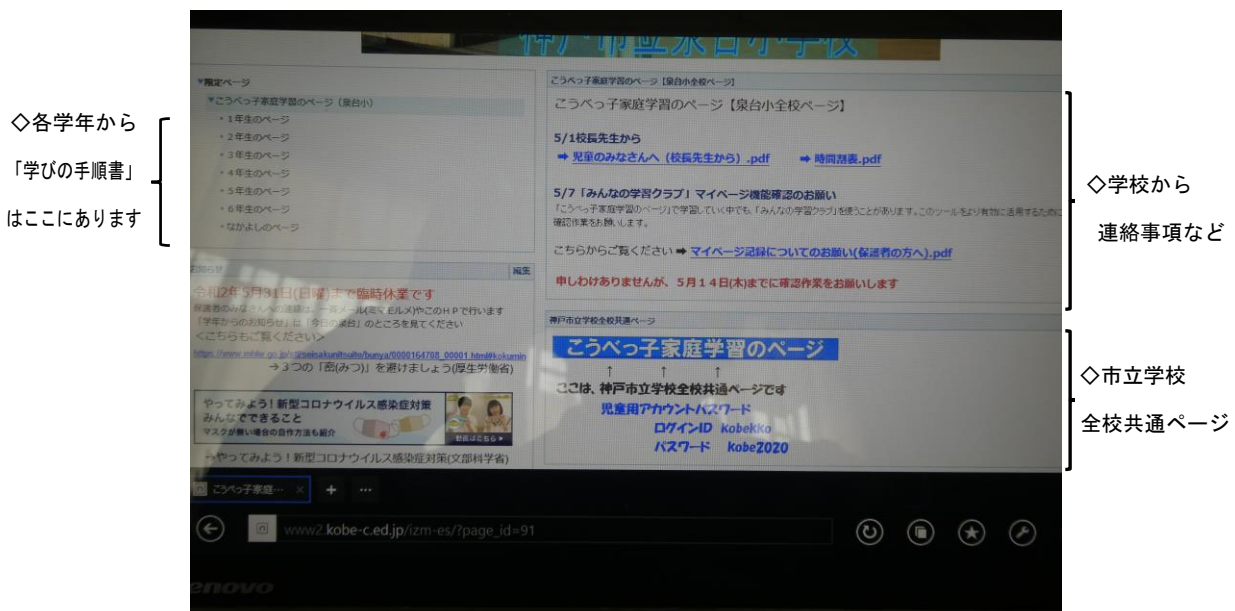

「こうべっ子家庭学習のページ」閲覧方法

① 泉台小学校HPを開き、右上の「ログイン」をクリック

② ログイン画面で入力

IDとパスワードは、先日学校
だよりでお知らせしています
※「みんなの学習クラブ」のID・PWとは別です

③ 左側のお知らせ欄に「こうべっ子家庭学習のページ」が表示されます

④ 「こうべっ子家庭学習のページ」が開きます

スマートフォンをお使いの方へ

○泉台小学校のHPを開いて、下のような画面が出た時

【方法1】スマホ画面からパソコン画面へそして「こうべっ子家庭学習のページ」へ

ここをタップすると、画面がパソコン仕様に切り替わります。

○この後は、前ページの①～④の方法で、ログインすることができます。

【方法2】この画面からログイン

→ここをタップすると

ここにID・パスワードを入力

各学年の「学びの手順書」を見ることができます

(注) この方法では「学校からの連絡」や「市立学校共通ページ」は見ることができません