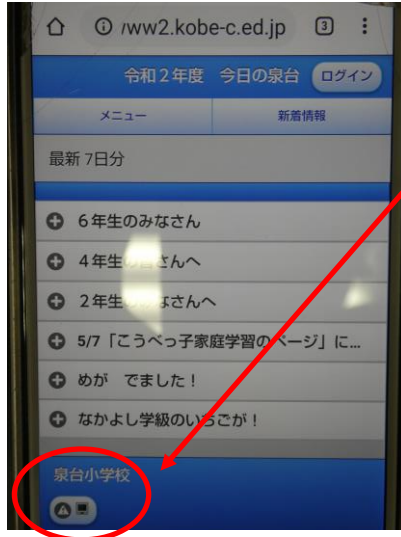

「こうべっ子家庭学習のページ」閲覧方法

① 泉台小学校HPを開き、右上の「ログイン」をクリック

② ログイン画面で入力

IDとパスワードは、先日学校
だよりでお知らせしています
※「みんなの学習クラブ」のID・PWとは別です

③ 左側のお知らせ欄に「こうべっ子家庭学習のページ」が表示されます

④ 「こうべっ子家庭学習のページ」が開きます

スマートフォンをお使いの方へ

○泉台小学校のHPを開いて、下のような画面が出た時

【方法1】スマホ画面からパソコン画面へそして「こうべっ子家庭学習のページ」へ

ここをタップすると、画面がパソコン仕様に切り替わります。

○この後は、前ページの①～④の方法で、ログインすることができます。

【方法2】この画面からログイン

→ここをタップすると

ここにID・パスワードを入力

各学年の「学びの手順書」を見ることができます

(注) この方法では「学校からの連絡」や「市立学校共通ページ」は見ることができません