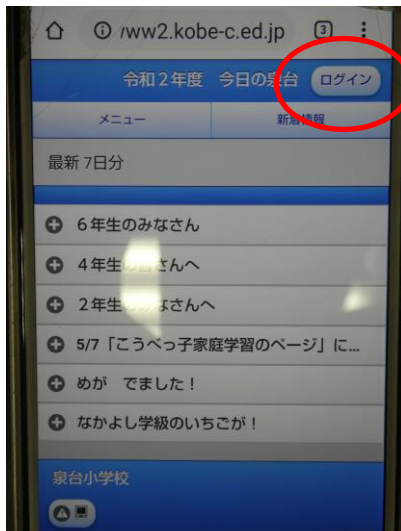

「こうべっ子家庭学習のページ」閲覧方法

① 泉台小学校HPを開き、右上の「ログイン」をクリック

② ログイン画面で入力

IDとパスワードは、先日学校
だよりでお知らせしています
※「みんなの学習クラブ」のID・PWとは別です

③ 左側のお知らせ欄に「こうべっ子家庭学習のページ」が表示されます

④ 「こうべっ子家庭学習のページ」が開きます

スマートフォンをお使いの方へ

○泉台小学校のHPを開いて、下のような画面が出た時

【方法1】スマホ画面からパソコン画面へそして「こうべっ子家庭学習のページ」へ

ここをタップすると、画面がパソコン仕様に切り替わります。

○この後は、前ページの①～④の方法で、ログインすることができます。

【方法2】この画面からログイン

→ここをタップすると

ここにID・パスワードを入力

各学年の「学びの手順書」を見ることができます

(注) この方法では「学校からの連絡」や「市立学校共通ページ」は見ることができません