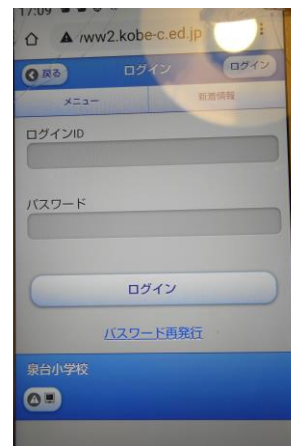

【方法1】スマホ画面からパソコン画面へそして「こうべっ子家庭学習のページ」へ

ここをタップすると、画面がパソコン仕様に切り替わります。

○この後は、前ページの①～④の方法で、ログインすることができます。

【方法2】この画面からログイン

→ここをタップすると

ここにID・パスワードを入力

各学年の「学びの手順書」を見ることができます

(注) この方法では「学校からの連絡」や「市立学校共通ページ」は見ることができません