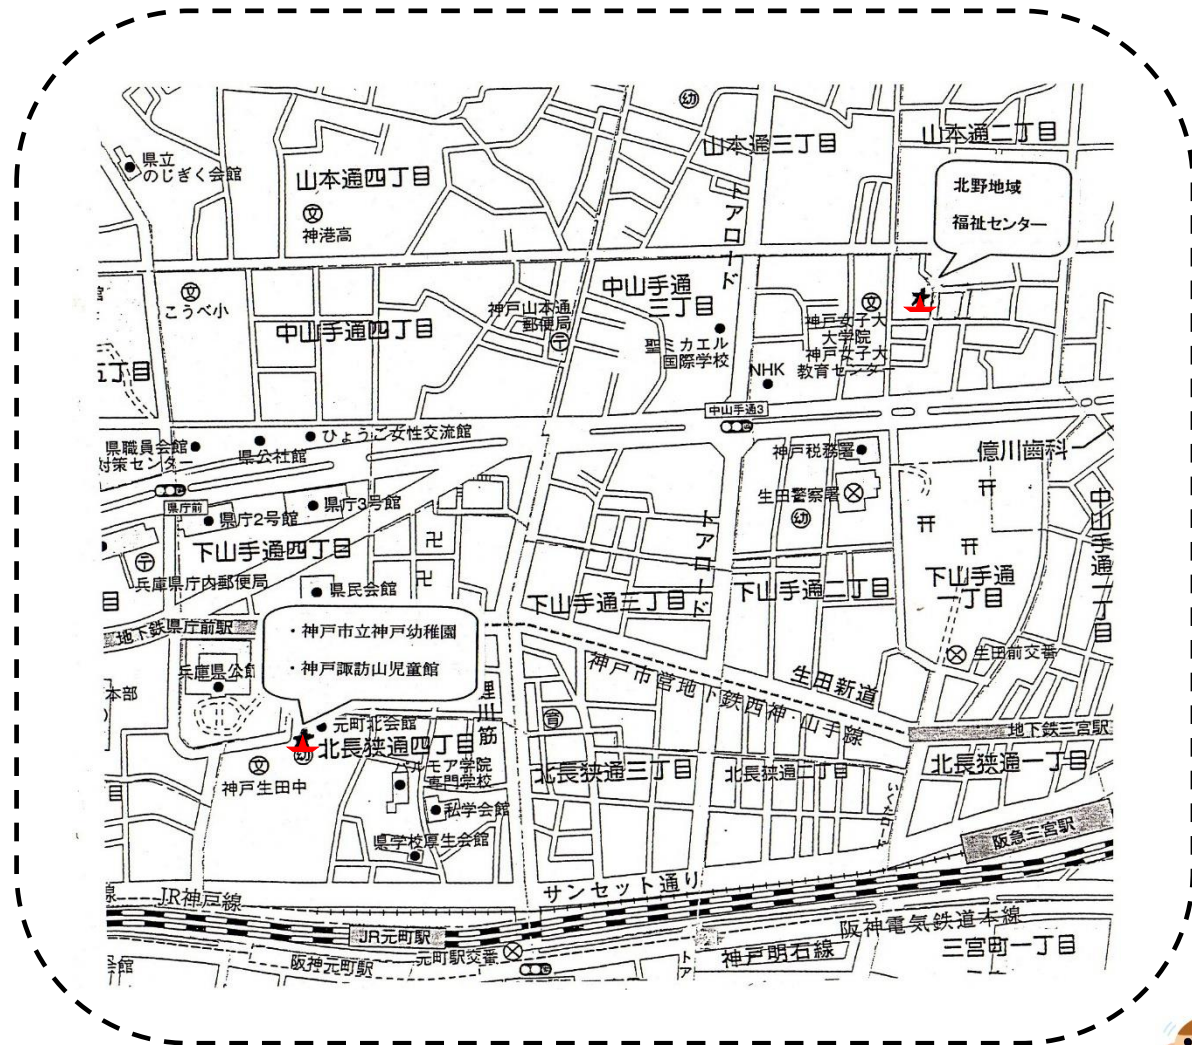

※予定は変更になることもありますので、詳しくは各事業所にお尋ねください。

※参加は保護者同伴です。

どの地域にお住まいの方でも参加することができます。事前の申し込みはいりません。たくさんの友達と一緒に遊びましょう。

- **みんなの幼稚園** *** 幼稚園で先生や在園児と一緒に楽しく遊びましょう！上靴をお持ちください。自由参加です。
- **うさぎ組** ***** 2019年4月1日までに生まれた方が対象です。みんなで遊びましょう(13:00~14:00)
- **幼児のひろば** ***** 幼稚園の園庭で自由に遊ぶことができます。自由参加です。
- **なかよしひろば** ***** 児童館内で、遊具を使って自由に遊ぶことができます。自由参加です。
- **プチトマトちゃん** *** 神戸諏訪山ふれあいのまちづくり協議会と児童館が共催で実施しています。自由参加です。
- **すこやかクラブ** ***** 会員制です。
- **北野インターナショナルキッズクラブ** *** 指導員の先生と、親子で遊びます。自由参加です。

神戸市立神戸幼稚園	Tel (078) 331-4469	神戸市中央区北長狭通4-9-17
★みんなの幼稚園	毎週金曜日 10:00~11:00	(感染症や行事等によって変更することがあります)
☆うさぎ組	水曜日(月2回) 12:00~14:00	
★幼児のひろば	保育終了後2時間(行事、天候等によって変更することがあります)	
	※その他神戸幼稚園に関することは、ホームページをご覧ください。	
神戸諏訪山児童館	Tel (078) 332-5987	神戸市中央区北長狭通4-9-5
★なかよしひろば(自由参加)	毎週火・水・金曜日 9:30~12:30	(祝日・小学校の長期休業中は休み)
★プチトマトちゃん(自由参加)	神戸諏訪山ふれあいのまちづくり協議会と共催	
★すこやかクラブ(会員制)	毎週木曜日…2、3歳児クラス	10:30~11:30
北野地域福祉センター	Tel (078) 241-7115	神戸市中央区中山手通2-17-18
★北野インターナショナルキッズクラブ