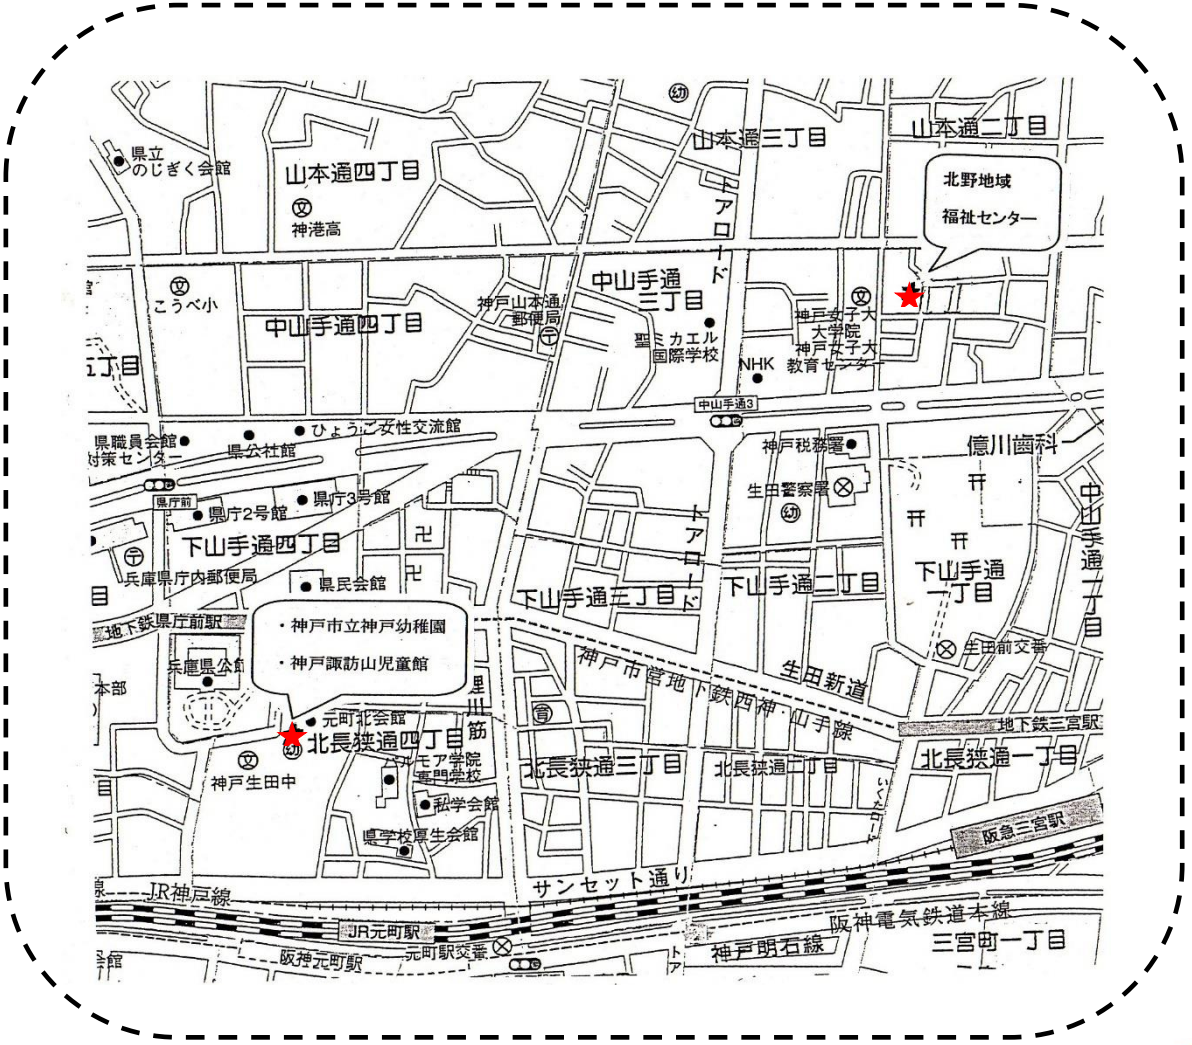

# 子育てネットワークカレンダー

日曜日	月曜日	火曜日	水曜日	木曜日	金曜日	土曜日
					1日 なかよしひろば (9:30~12:30) みんなの幼稚園 (10:00~11:00)	2日
	神戸市立幼稚園の令和4年度の募集については、 申込配布日(10/5~13)。受付日(10/14~22)です。 (土日を除く 14時~16時) 詳しくはホームページに掲載しています。					
3日	4日 入園	5日 なかよしひろば (9:30~12:30) 神戸幼稚園 入園申込書配布 (~13日)	6日 なかよしひろば (9:30~12:30)	7日 すこやかクラブ (10:30~12:00)	8日 なかよしひろば (9:30~12:30)	9日
10日	11日	12日 なかよしひろば (9:30~12:30) 北野インターナショナル キッズクラブ (10:00~11:30)	13日 なかよしひろば (9:30~12:30)	14日 すこやかクラブ (10:30~12:00) 神戸幼稚園 入園申込受付 (~22日)	15日 なかよしひろば (9:30~12:30)	16日
	“音楽で手遊び ハロウィン” 北野工房3階講堂で行いま す。ぜひ、ご参加ください!					
17日	18日	19日 なかよしひろば (9:30~12:30)	20日 なかよしひろば (9:30~12:30) うさぎ組 (13:00~14:00)	21日 すこやかクラブ (10:30~11:30)	22日 なかよしひろば (9:30~12:30) みんなの幼稚園 (10:00~11:00)	23日
24日	25日	26日 なかよしひろば (9:30~12:30)	27日 なかよしひろば (9:30~12:30) うさぎ組 (13:00~14:00)	28日 すこやかクラブ (10:30~11:30)	29日 なかよしひろば (9:30~12:30)	30日
31日	神戸幼稚園の  みんなの幼稚園と  うさぎ組は、今後の感染症の状況により 変更、中止する場合があります。ご了承ください。					
神戸幼稚園のホームページから ネットワークカレンダーを見ることができます。 <a href="http://www2.kobe-c.ed.jp/kbe-kd/">http://www2.kobe-c.ed.jp/kbe-kd/</a>						

※予定は変更になることもありますので、詳しくは各事業所にお尋ねください。  
 ※参加は保護者同伴です。

どの地域にお住まいの方でも参加することができます。事前の申し込みはいりません。たくさんの友達と一緒に遊びましょう。

-  **みんなの幼稚園** \*\*幼稚園で先生や在園児と一緒に楽しく遊びましょう！上靴をお持ちください。自由参加です。
-  **うさぎ組** \*\*\*\*\*2019年4月1日までに生まれた方が対象です。
-  **なかよしひろば** \*\*\*児童館内で、遊具を使って自由に遊ぶことができます。自由参加です。
-  **プチトマトちゃん** \*\*\*神戸諏訪山ふれあいのまちづくり協議会と児童館が共催で実施しています。自由参加です。
-  **すこやかクラブ** \*\*\***会員制**です。
-  **北野インターナショナルキッズクラブ** \*\*\*指導員の先生と、親子で遊びます。自由参加です。

**神戸市立神戸幼稚園**      Tel (078) 331-4469    神戸市中央区北長狭通4-9-17  
 ★みんなの幼稚園      金曜日(月2回) 10:00~11:00 (感染症や行事等によって変更することがあります)  
 ☆うさぎ組              水曜日(月2回) 13:00~14:00 (感染症や行事等によって変更することがあります)  
 ★幼児のひろば        現在は感染症対策のため、在園児のみの開催としています。ご了承ください。  
                                   ※その他神戸幼稚園に関することは、ホームページをご覧ください。