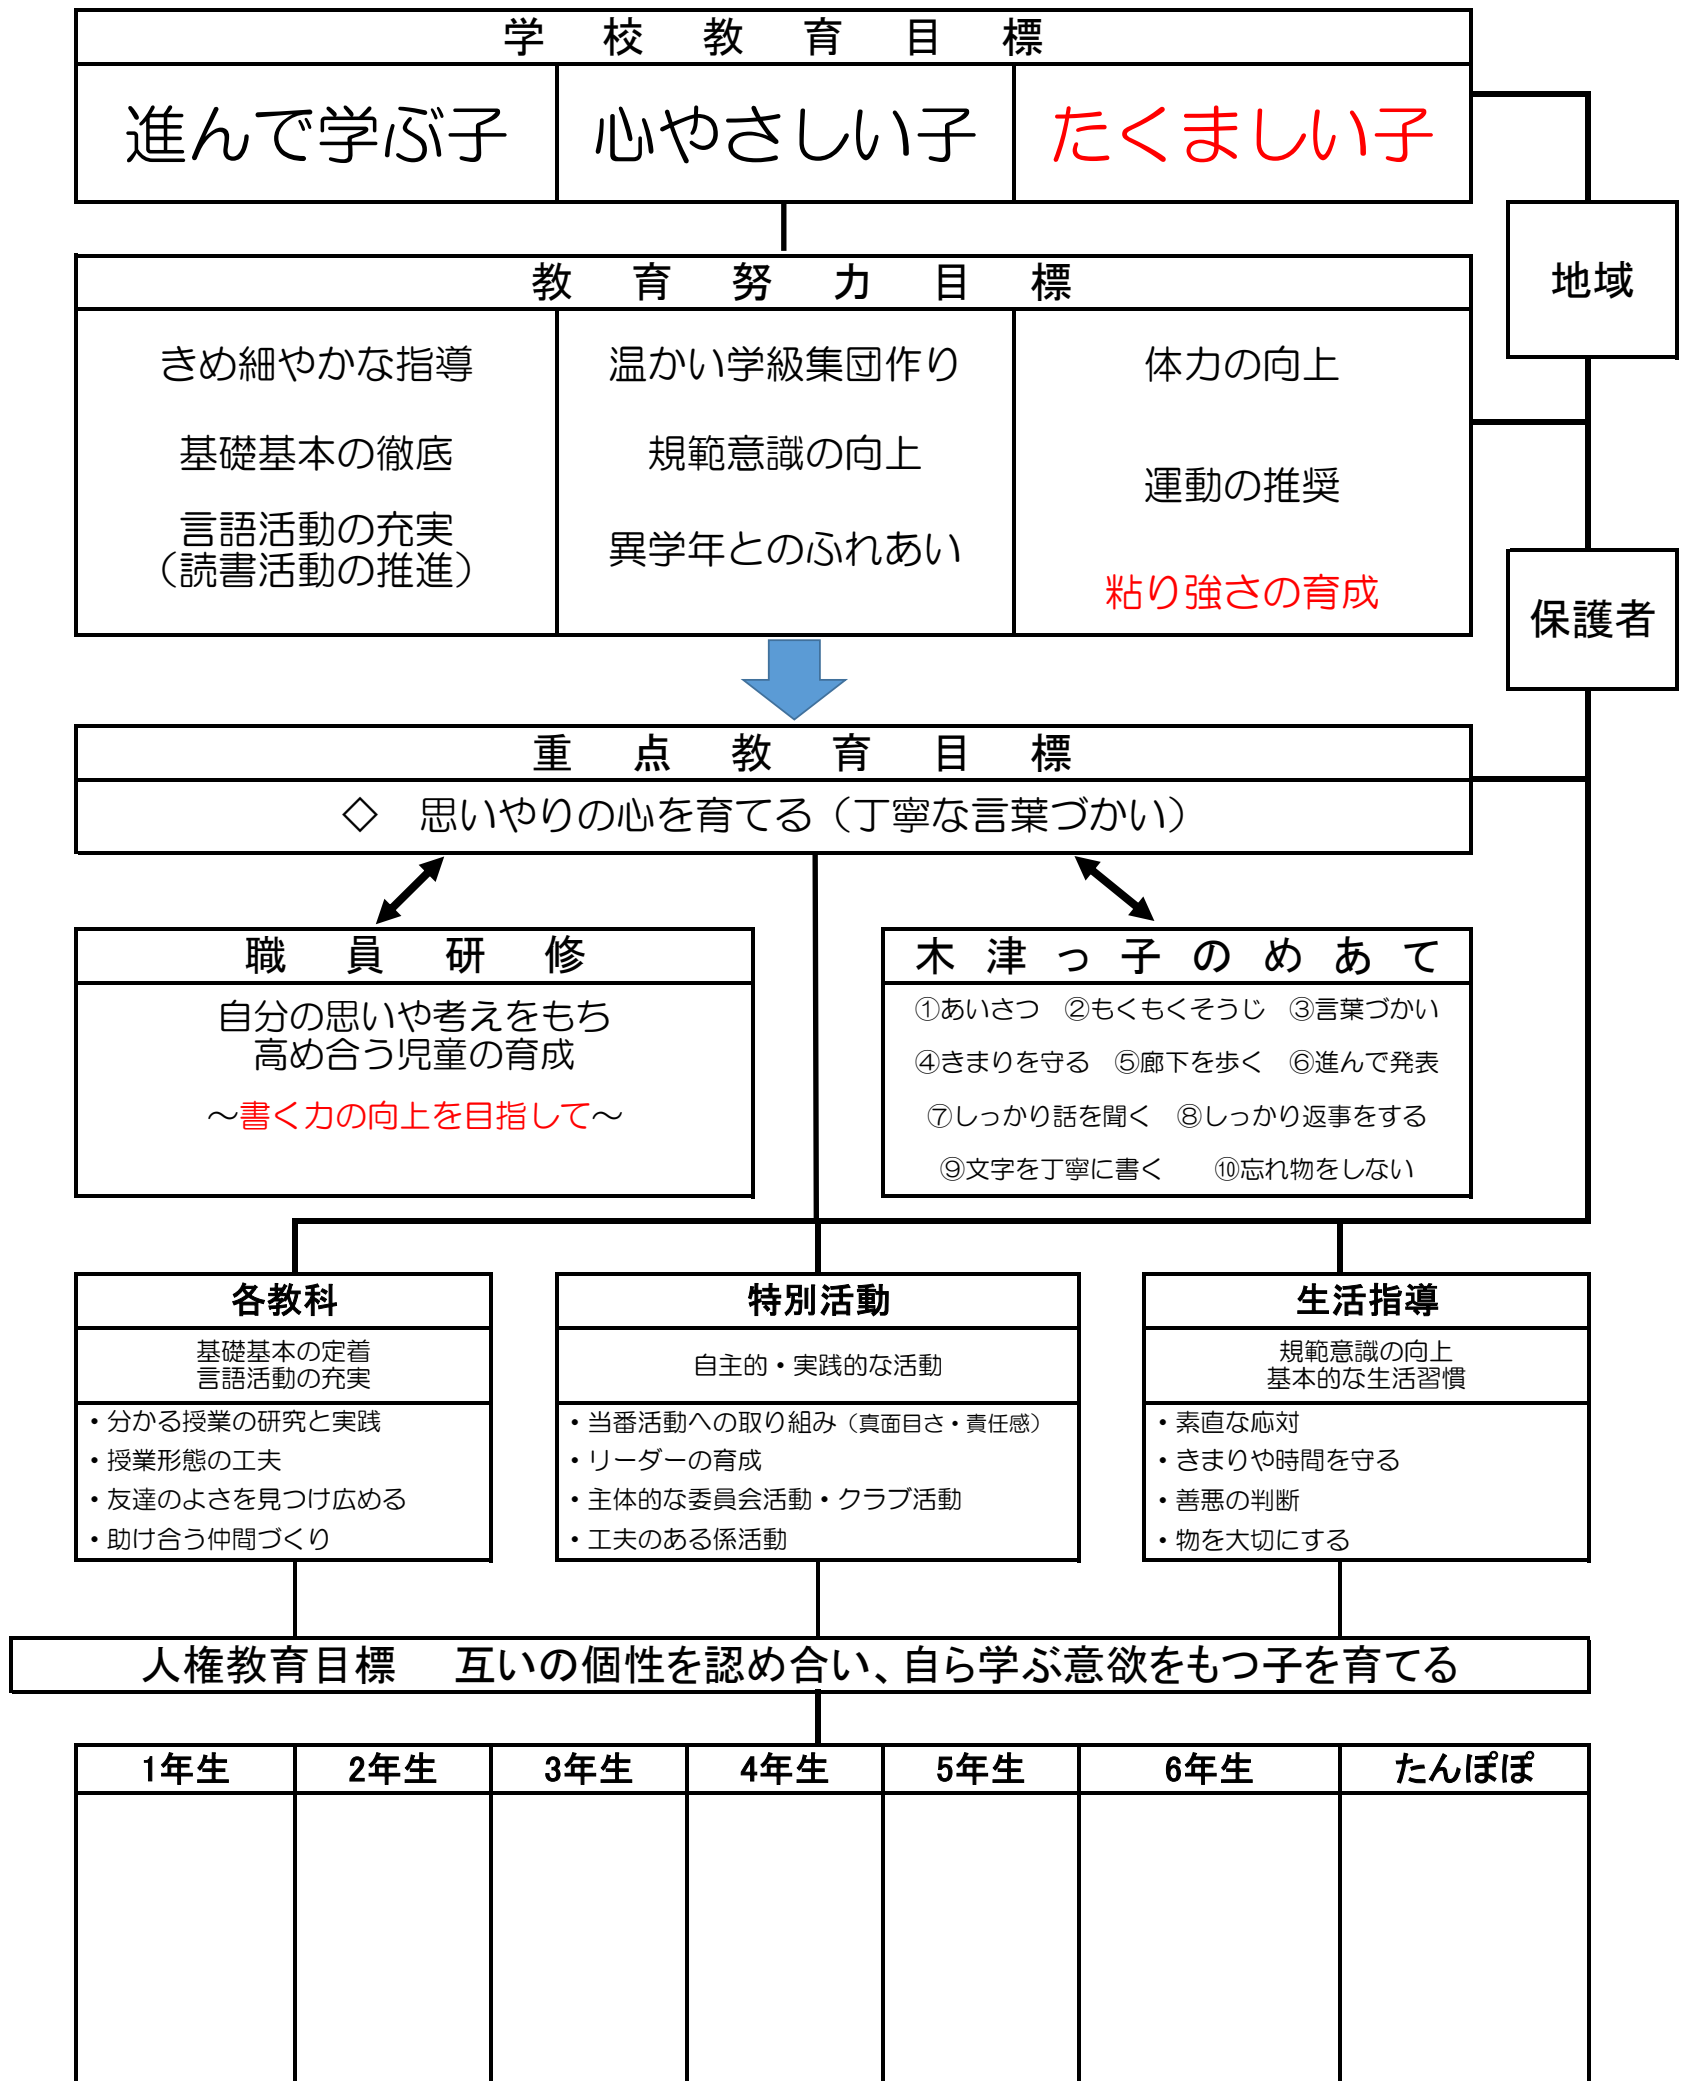

令和2年度 木津小学校 教育構造図

地域

保護者