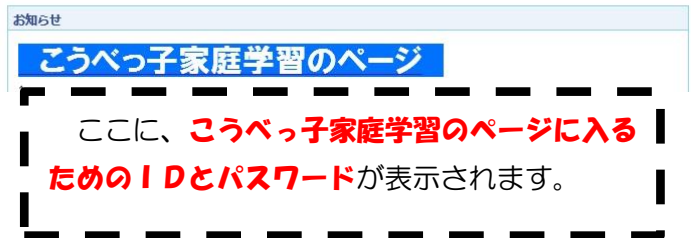

「こうべっ子家庭学習のページ」をみるための手順

1. 糀台小学校ホームページ 右上のログインをクリック

2. ミマモルメでお知らせしたIDとパスワードを入力

3. メニューに限定ページが出てくる

4. お知らせのこうべっ子家庭学習のページをクリック

5. こうべっ子家庭学習のページに入るためのIDとパスワードを入力

こうべっ子家庭学習のページに入るためのIDとパスワードが分からない場合は学校までお問い合わせください。