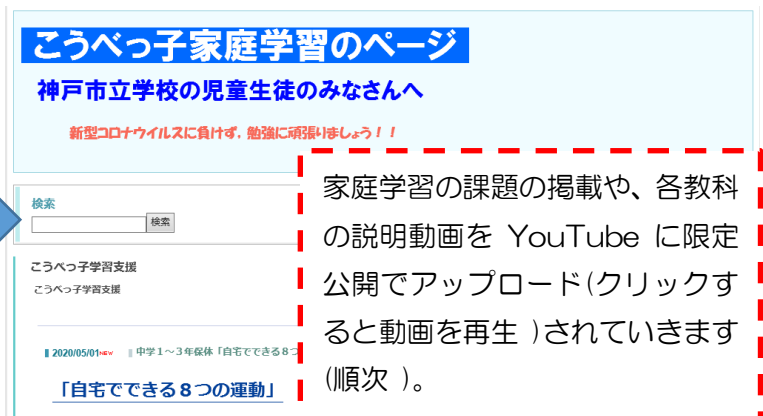

「こうべっ子家庭学習のページ」をみるための手順

1. 糀台小学校ホームページ 右上のログインをクリック

2. ミマモルメでお知らせしたIDとパスワードを入力

3. メニューに限定ページが出てくる

4. お知らせのこうべっ子家庭学習のページをクリック

5. こうべっ子家庭学習のページに入るためのIDとパスワードを入力

こうべっ子家庭学習のページに入るためのIDとパスワードが分からない場合は学校までお問い合わせください。