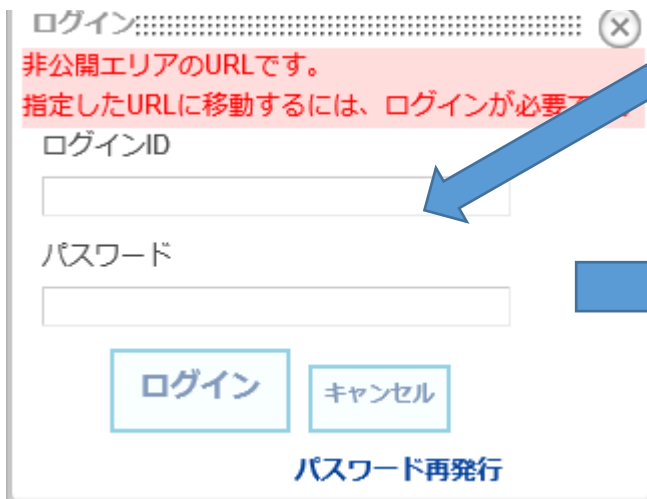

「こうべっ子家庭学習のページ」をみるための手順

1. 糀台小学校ホームページ 右上のログインをクリック

2. ミマモルメでお知らせしたIDとパスワードを入力

3. メニューに限定ページが出てくる

4. お知らせのこうべっ子家庭学習のページをクリック

5. こうべっ子家庭学習のページに入るためのIDとパスワードを入力

こうべっ子家庭学習のページに入るためのIDとパスワードが分からない場合は学校までお問い合わせください。