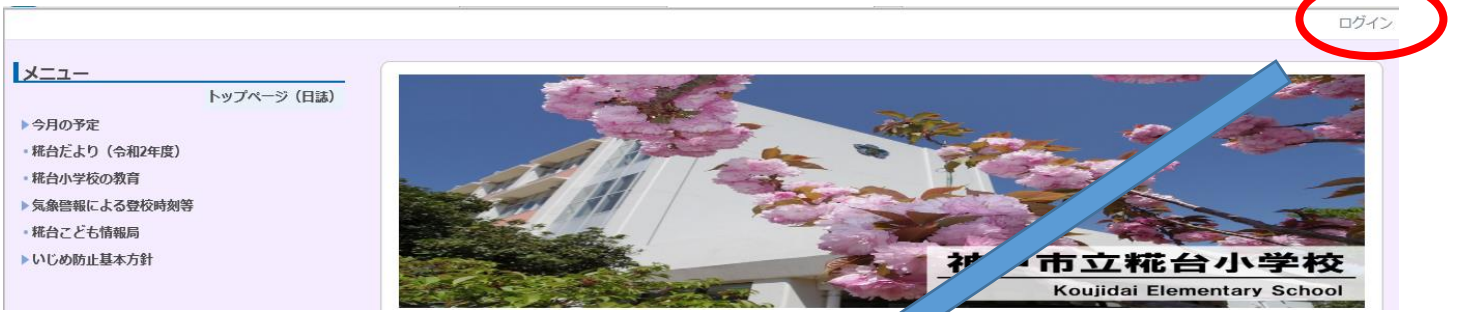

「こうべっ子家庭学習のページ」をみるための手順

1. 糀台小学校ホームページ 右上のログインをクリック

2. ミマモルメでお知らせしたIDとパスワードを入力

3. メニューに限定ページが出てくる

4. お知らせのこうべっ子家庭学習のページをクリック

5. こうべっ子家庭学習のページに入るためのIDとパスワードを入力

こうべっ子家庭学習のページに入るためのIDとパスワードが分からない場合は学校までお問い合わせください。