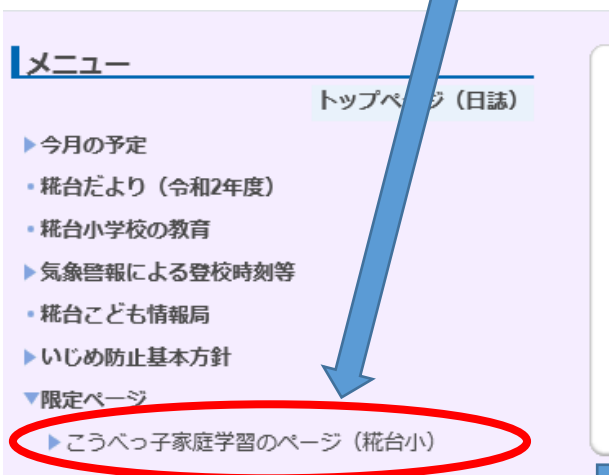

「こうべっ子家庭学習のページ」をみるための手順

1. 糀台小学校ホームページ 右上のログインをクリック

2. ミマモルメでお知らせしたIDとパスワードを入力

3. メニューに限定ページが出てくる

4. お知らせのこうべっ子家庭学習のページをクリック

5. こうべっ子家庭学習のページに入るためのIDとパスワードを入力

こうべっ子家庭学習のページに入るためのIDとパスワードが分からない場合は学校までお問い合わせください。