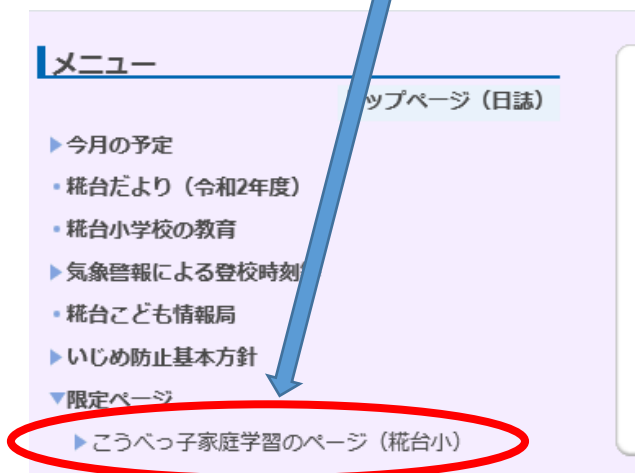

「こうべっ子家庭学習のページ」（各学年用）をみるための手順

1. 糀台小学校ホームページ 右上のログインをクリック

2. ミマモルメでお知らせしたIDとパスワードを入力

3. 限定ページが出てくる。「こうべっ子 家庭学習のページ」をクリック

4. 学校・各学年ページ等がでてくるので、該当するページをクリック