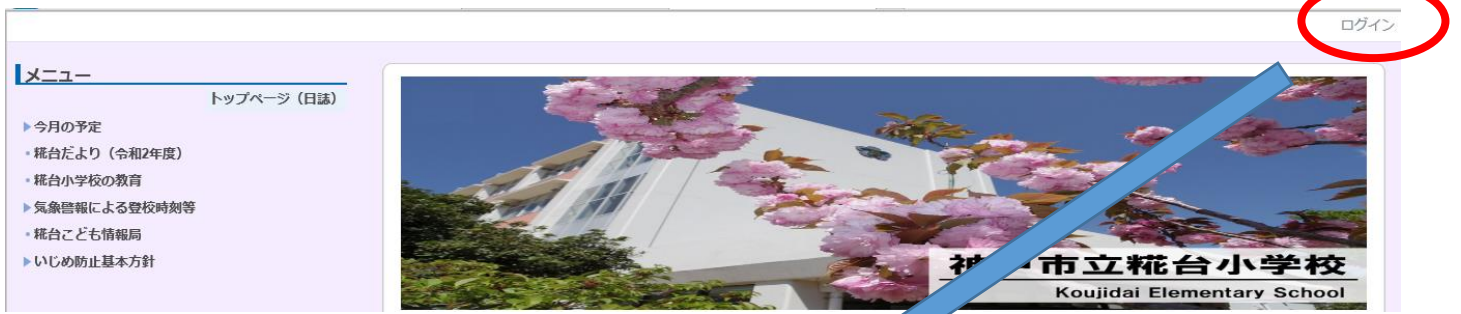

「こうべっ子家庭学習のページ」（各学年用）をみるための手順

1. 糀台小学校ホームページ 右上のログインをクリック

2. ミマモルメでお知らせしたIDとパスワードを入力

3. 限定ページが出てくる。「こうべっ子 家庭学習のページ」をクリック

4. 学校・各学年ページ等がでてくるので、該当するページをクリック