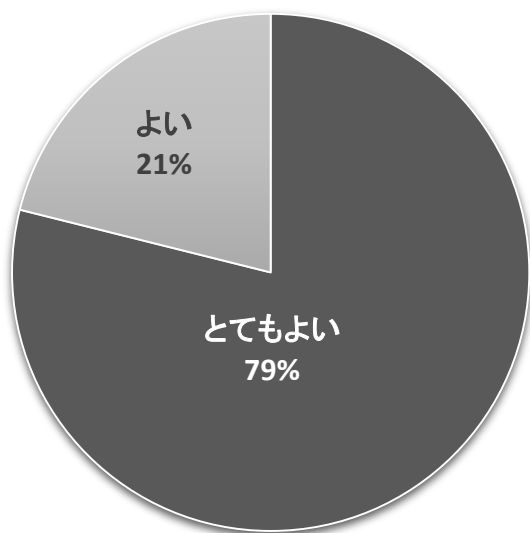

## 学校だより

11月の音楽会保護者アンケートにご協力いただきありがとうございました。遅くなりましたが、アンケート結果をお知らせします。

1、子供たちは豊かな表情で  
のびのび歌えていましたか。

2、子供たちは一生懸命  
演奏していましたか。

3、職員の動きはどうでしたか。

4、保護者の鑑賞の様子は  
いかがでしたか。