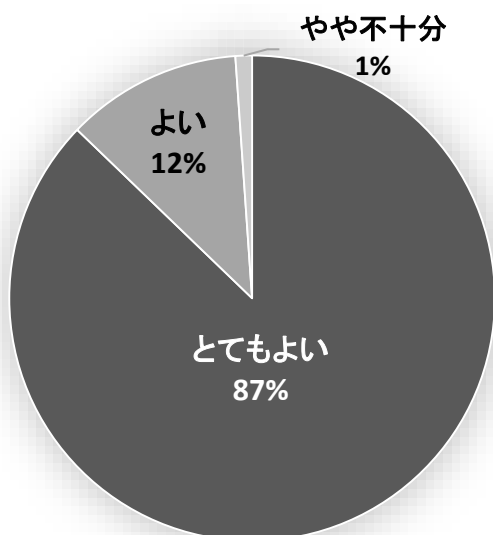

# 臨時号

神戸市立こうべ小学校

校長 細川 佳宏

## 学校だより

11月の音楽会保護者アンケートにご協力いただきありがとうございました。遅くなりましたが、アンケート結果をお知らせします。

1、子供たちは豊かな表情で  
のびのび歌えていましたか。

2、子供たちは一生懸命  
演奏していましたか。

3、職員の動きはどうでしたか。

4、保護者の鑑賞の様子は  
いかがでしたか。