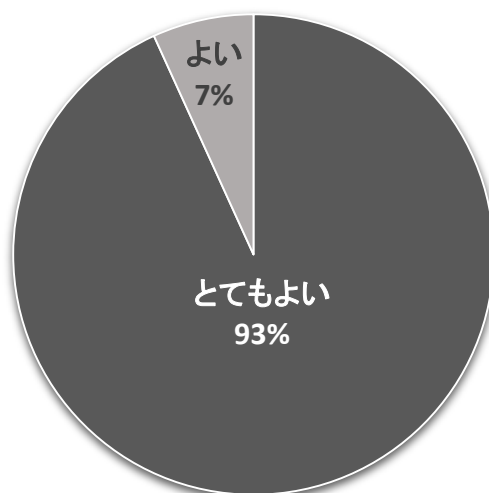

# 臨時号

神戸市立こうべ小学校

校長 細川 佳宏

## 学校だより

11月の音楽会保護者アンケートにご協力いただきありがとうございました。遅くなりましたが、アンケート結果をお知らせします。

1、子供たちは豊かな表情で  
のびのび歌えていましたか。

2、子供たちは一生懸命  
演奏していましたか。

3、職員の動きはどうでしたか。

4、保護者の鑑賞の様子は  
いかがでしたか。