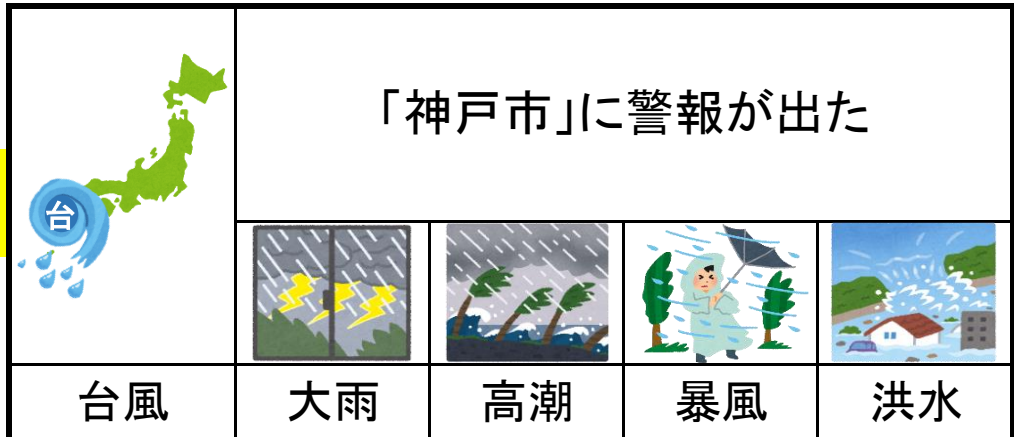

時間

7:00

確認

かいじょ

解除

けいぞく

継続

8:00~