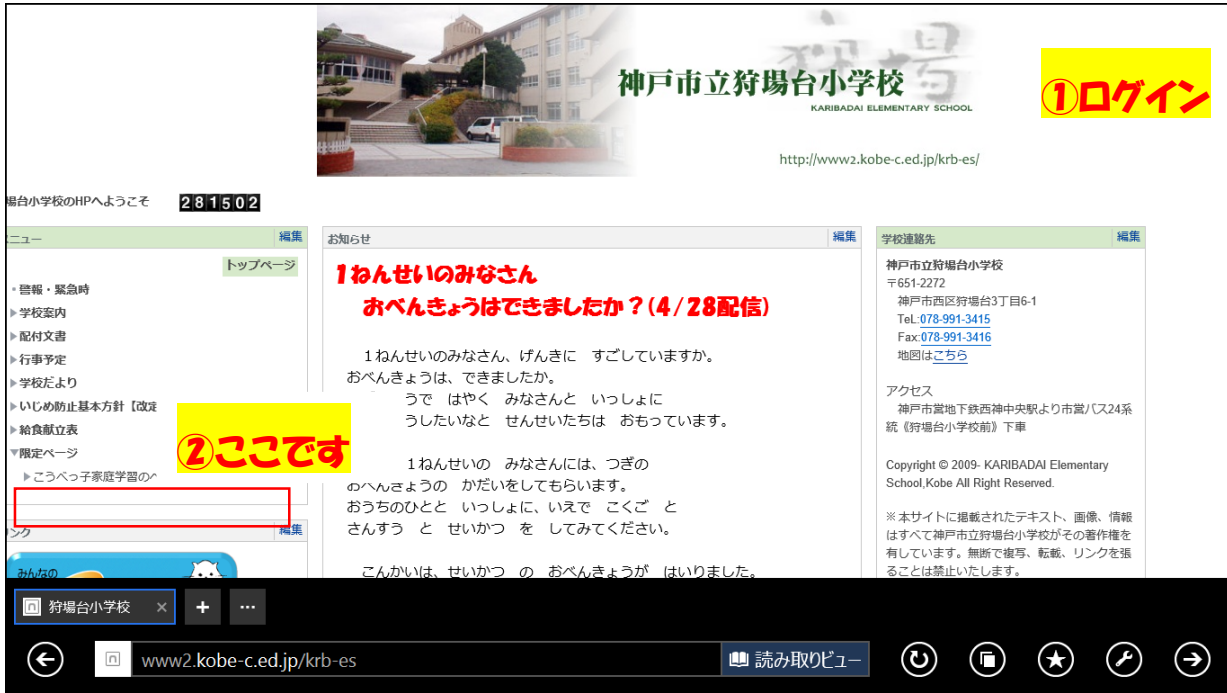

かりばっ子家庭学習ページ(HP)利用について

- ① HP トップ画面の右上のログインをクリックして、ID・パスワード（5/1 ミマモルメで知らされたもの）を入力してログインします。
- ② HP トップ画面メニューに「こうべっ子家庭学習のページ（狩場台小）」をクリックします。

- ③ 「くすのきブラザーズ」をクリックすると各学年・なかよし専用ページにつながります。

④ 「こうべっ子家庭学習のページ（青）」に入るには、ID、パスワードを入力してログインします。