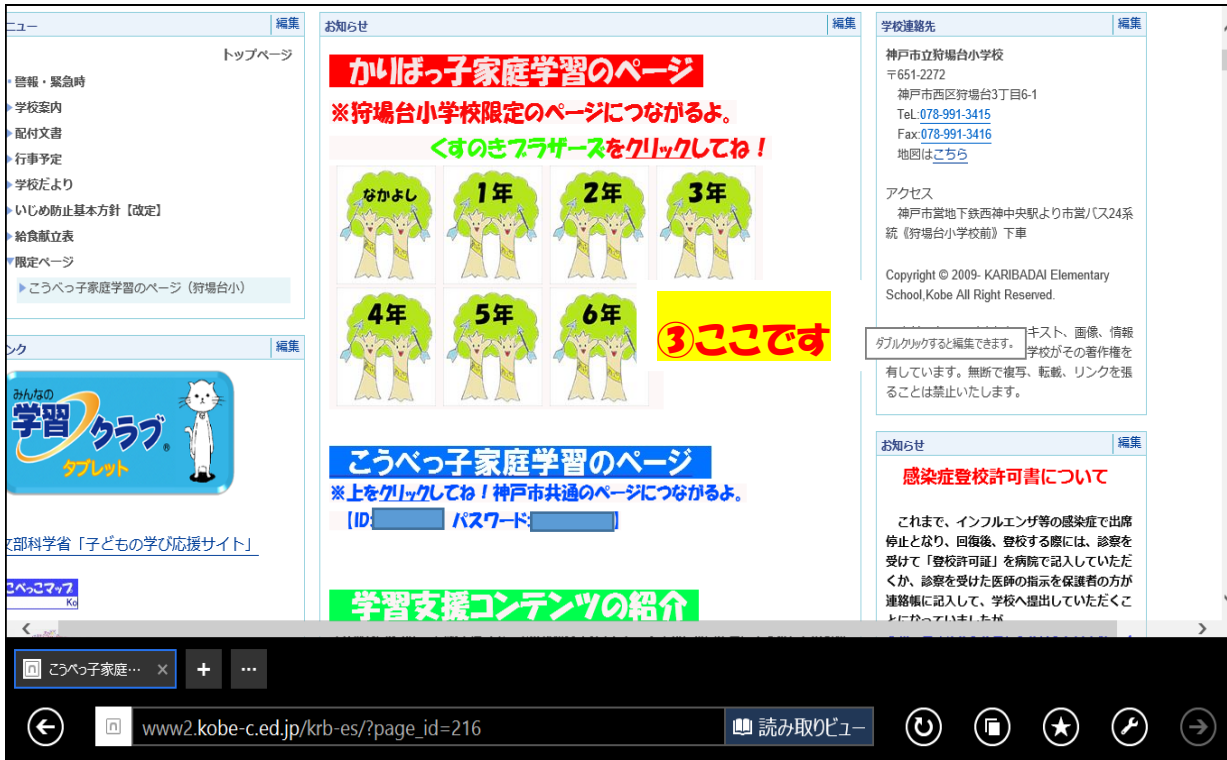

かりばっ子家庭学習ページ(HP)利用について

- ① HP トップ画面の右上のログインをクリックして、ID・パスワード（5/1 ミマモルメで知らされたもの）を入力してログインします。
- ② HP トップ画面メニューに「こうべっ子家庭学習のページ（狩場台小）」をクリックします。

- ③ 「くすのきブラザーズ」をクリックすると各学年・なかよし専用ページにつながります。

④ 「こうべっ子家庭学習のページ（青）」に入るには、ID、パスワードを入力してログインします。

⑤ 教育委員会が発信している動画等をみることができます。

⑥ 「学習支援コンテンツ」は、これまでと同様に活用することができます。