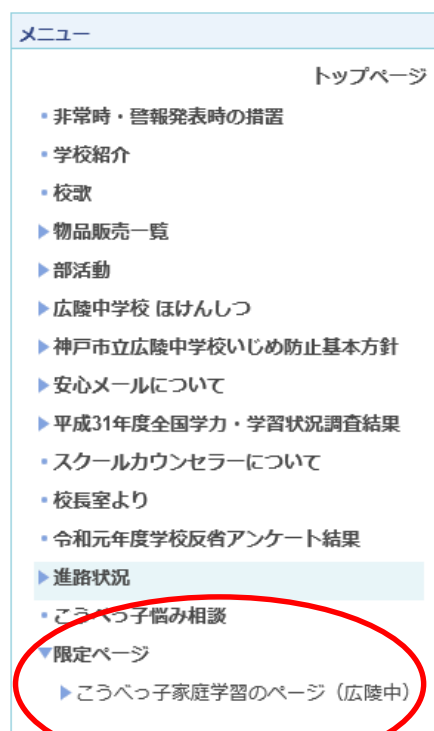

「こうべっ子家庭学習のページ（広陵中）」

1. 広陵中学校ホームページを開く。
2. ログインする。

「ログイン ID」「パスワード」については学校メールでお知らせしています。

* 半角入力

3. メニューに進む。

▼ 「限定ページ」

▶ こうべっ子家庭学習のページ（広陵中）

をクリックする。