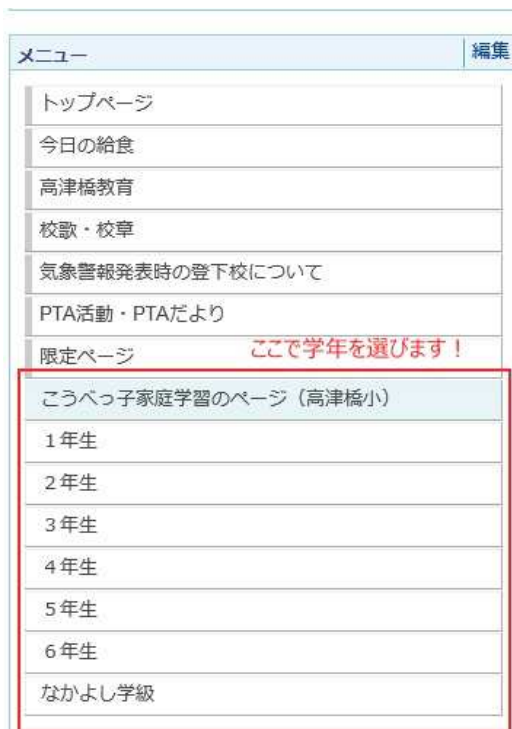

ログイン

ログインID  
パスワード  
ログイン キャンセル  
パスワード再発行

- ④ メニューに現れた「こうべっ子家庭学習のページ（高津橋小）」をクリックします。

メニュー

- トップページ
- 今日の給食
- 高津橋教育
- 校歌・校章
- 気象警報発表時の登下校について
- PTA活動・PTAだより
- 限定ページ
- こうべっ子家庭学習のページ (高津橋小)

ホームページの右側にあるメニューに現れたこのタブをクリック

- ⑤ 全市共通ページへのリンク及び本校のページが現れます。

ここをクリックすると全市共通のページに行けます。

別途ここに書かれている ID とパスワードが必要です。(※高津橋小のものとは違います。)

- ⑥ 本校のページには全校生のページと各学年のページがあります。それぞれ必要なページをご確認ください。

はじめに表示されたページには、全校生に関わることを載せています。

各学年のページに行くには、該当の学年のタブをクリックしてください。  
全校生のページに戻るには、「こうべっ子家庭学習のページ(高津橋小)」をクリックしてください。