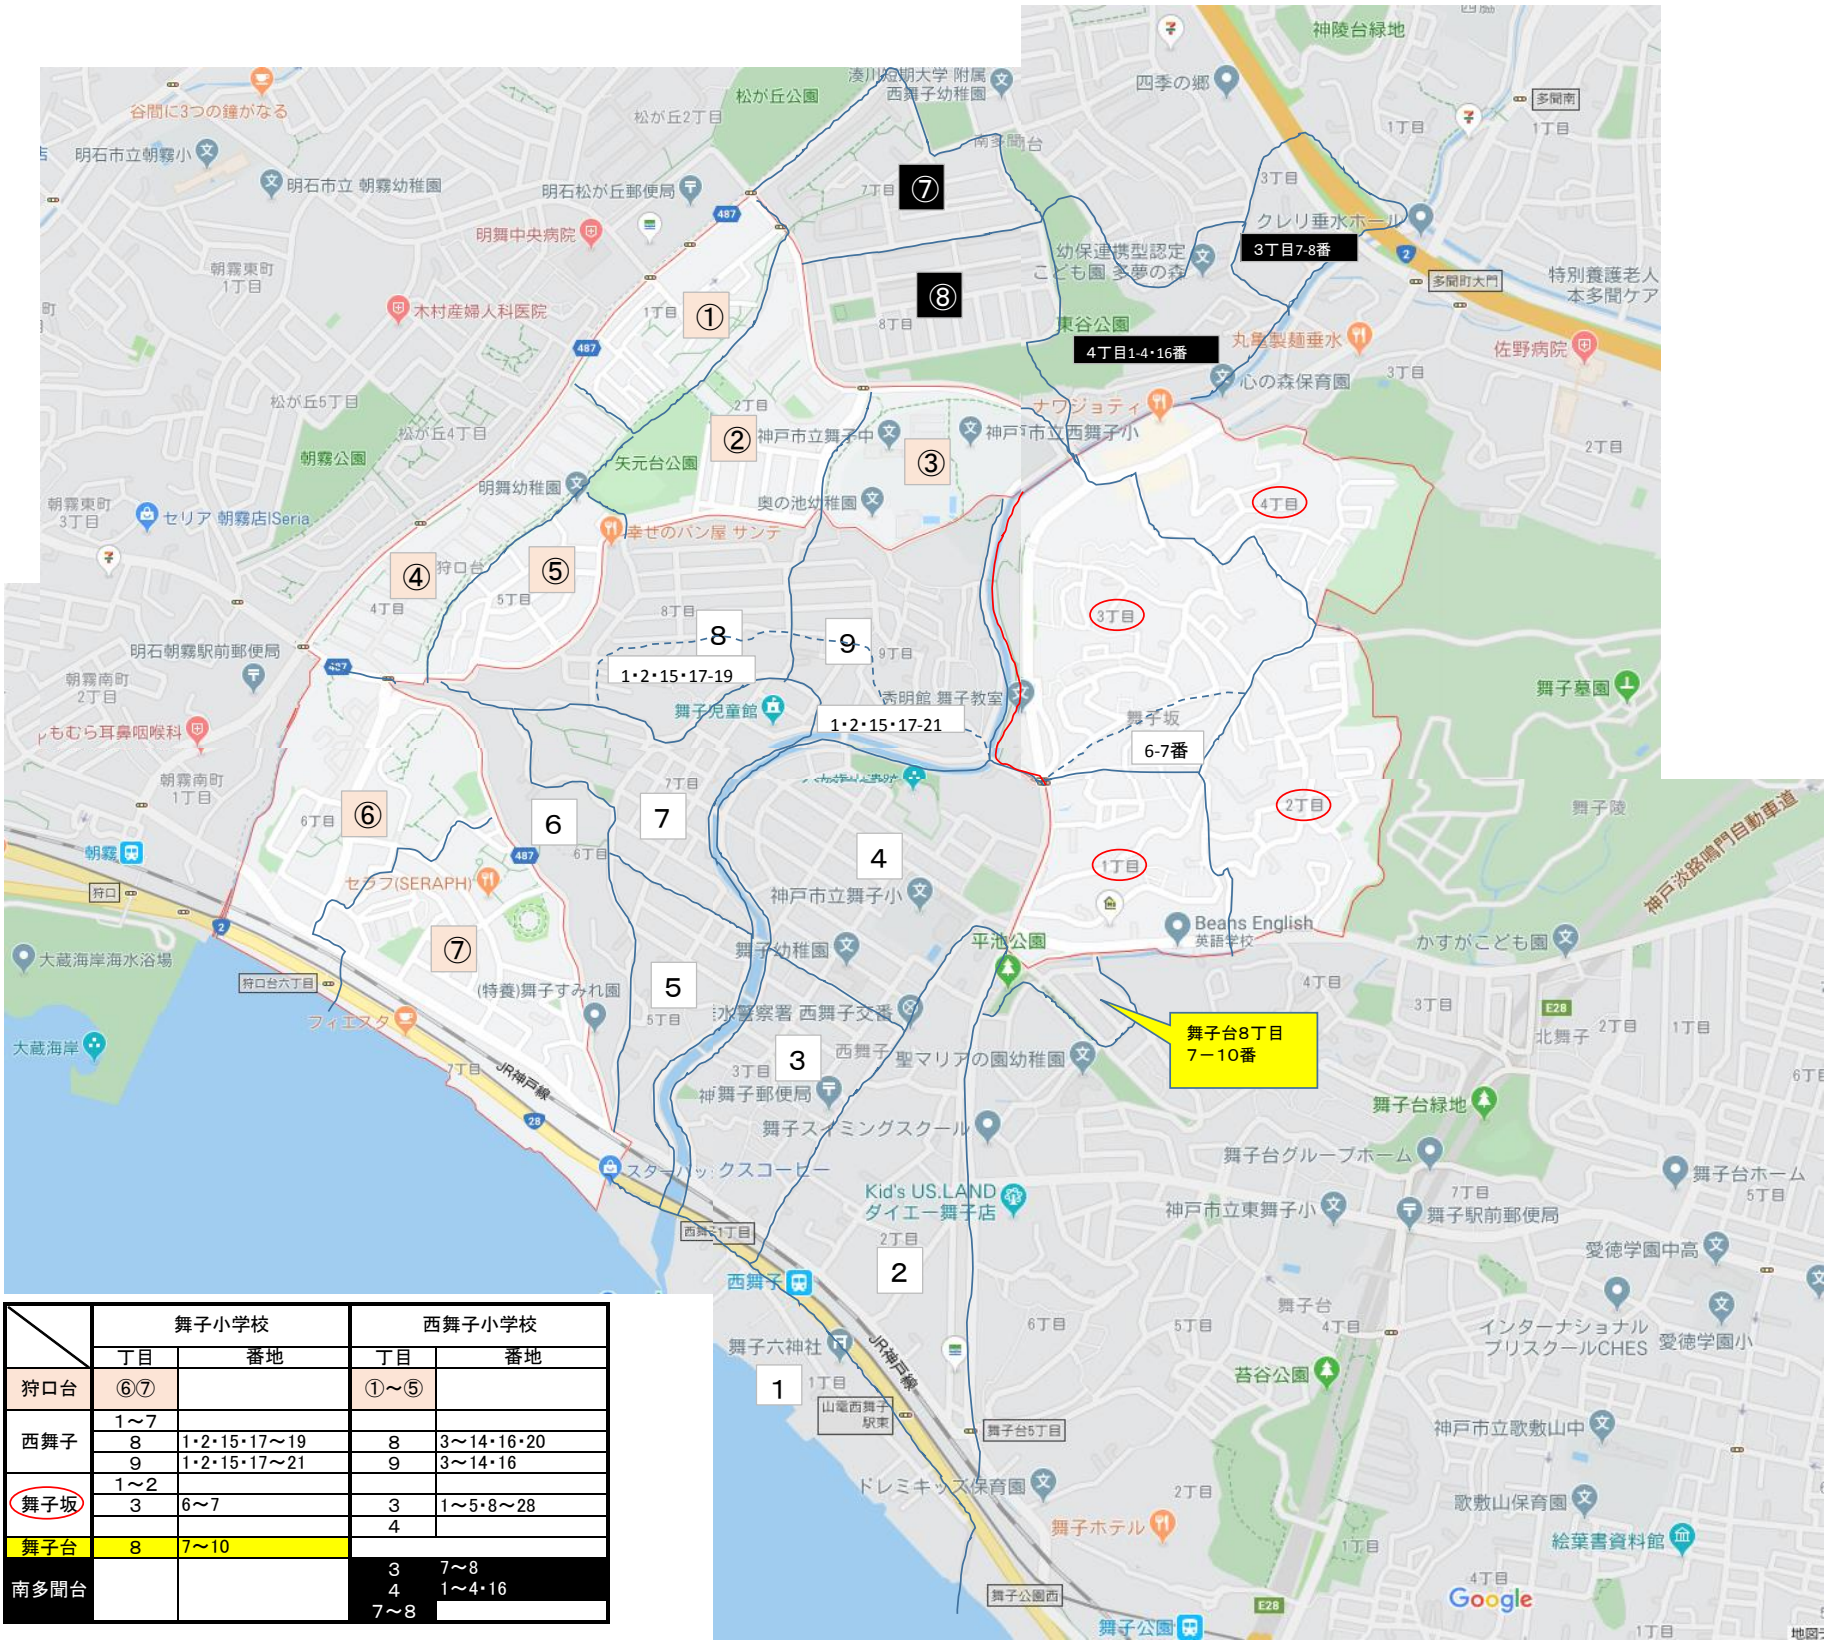

# 神戸市立舞子中学校 校区図

	舞子小学校		西舞子小学校	
	丁目	番地	丁目	番地
狩口台	⑥⑦		①～⑤	
西舞子	1～7		8	3～14・16・20
	8	1・2・15・17～19	9	3～14・16
舞子坂	1～2		3	1～5・8～28
	3	6～7	4	
舞子台	8	7～10		
南多聞台			3	7～8
			4	1～4・16
			7～8	