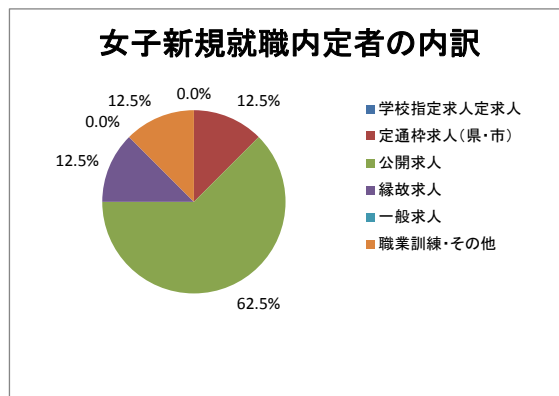

## (1) 全体 各希望者 内訳

	卒業生総数	新規就職 (縁故含む)	進学	パート&正社員継続	その他	計
男子	37	10	18	5	4	37
女子	35	7	14	6	8	35
計	72	17	32	11	12	72

## (2) 新規就職内定者 内訳

	学校指定求人定求人	定通枠求人(県・市)	公開求人	縁故求人	一般求人	職業訓練・その他	計
男子	4	2	1	0	1	0	8
女子	0	1	5	1	0	1	8
計	4	3	6	1	1	1	16

卒業生に占める新規就職生徒割合 20.8%