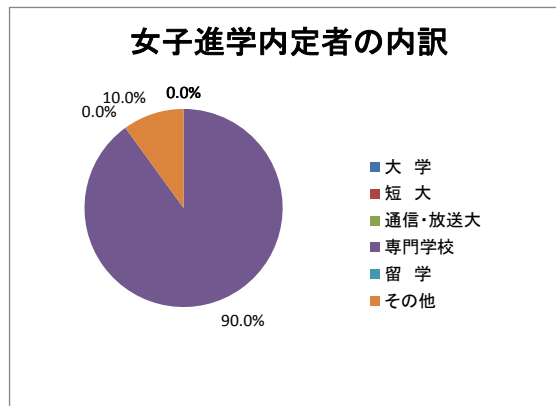

## (1) 全体 各希望者 内訳

	卒業生総数	新規就職 (縁故含む)	進学	パート&正社員継続	その他	計
男子	37	10	18	5	4	37
女子	35	7	14	6	8	35
計	72	17	32	11	12	72

## (2) 新規就職内定者 内訳

	学校指定求人定求人	定通枠求人(県・市)	公開求人	縁故求人	一般求人	職業訓練・その他	計
男子	4	2	1	0	1	0	8
女子	0	1	5	1	0	1	8
計	4	3	6	1	1	1	16

卒業生に占める新規就職生徒割合 20.8%

## (3) 進学内定者 内訳

	大学	短大	通信・放送大	専門学校	留学	その他	計
男子	8	1	0	5	0	0	14
女子	0	0	0	9	0	1	10
計	8	1	0	14	0	1	24

卒業生に占める進学生徒割合 33.3%

(4) 新規就職者内定事業所（学校・職安紹介・縁故で正社員として就職）

	事業所名	性別	職種	選考内容	求人種別
1	㈱NKYJ-キートン (にしむら珈琲)	男	接客・調理	面・作文	指定校求人
2	阪神デリバリー (株)	男	現業職 (2人)	面	指定校求人
3	神戸エムケイ (株)	男	オペレーター・一般事務	面	指定校求人
4	阪神金属興業 (株)	男	生産管理	面・作文	県定通枠求人
5	(株) カットインヤマグチ	女	美容見習い	面・作文	県定通枠求人
6	特別養護老人ホーム ふたば	男	介護職	面・国・数	公開求人
7	神戸海岸特養ケアセンター	女	介護	面・作文	公開求人
8	神戸中央福祉会山手さくら苑	女	介護職	面・作文	公開求人
9	(株) キャリアシップ	女	医療品ピッキング業務	面	公開求人
10	社会福祉法人 甲有会	女	介護職	面・一般常識	公開求人
11	社会福祉法人 丸	女	介護職	面	公開求人
12	(株) 武庫エンジニアリング	男	製品組立/製品保守	面	県定通枠求人
13	101%ヘアープラス	女	美容見習	面	縁故求人
14	県立神戸高等技術専門学院	女	印刷総合コース	面・国・数	職業訓練
15	(株) 大創産業	男	倉庫内作業	面	公開求人