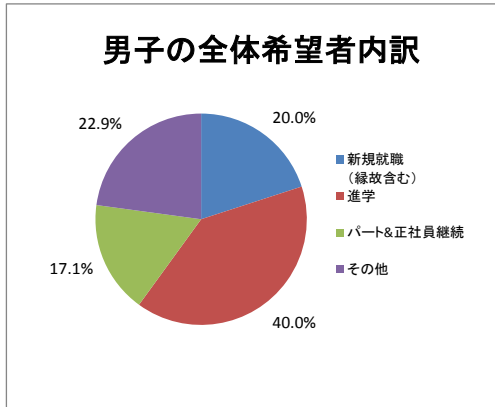

# 平成24年度卒業生進路状況

平成25年3月21日 確定

## (1) 全体 各希望者 内訳

	卒業生総数	新規就職 (縁故含む)	進学	パート&正社員継続	その他	計
男子	37	10	18	5	4	37
女子	35	7	14	6	8	35
計	72	17	32	11	12	72

## (2) 新規就職内定者 内訳

	学校指定求人定求人	定通枠求人(県・市)	公開求人	縁故求人	一般求人	職業訓練・その他	計
男子	4	2	1	0	1	0	8
女子	0	1	5	1	0	1	8
計	4	3	6	1	1	1	16

卒業生に占める新規就職生徒割合 20.8%