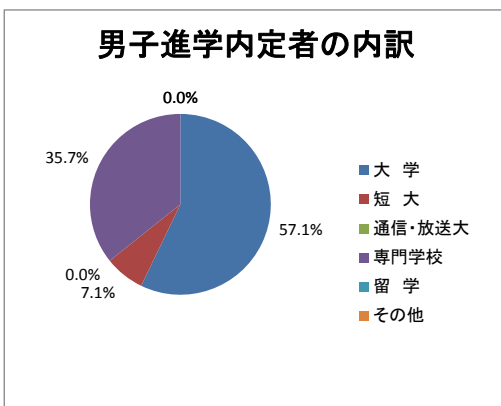

## (1) 全体 各希望者 内訳

	卒業生総数	新規就職 (縁故含む)	進学	パート&正社員継続	その他	計
男子	37	10	18	5	4	37
女子	35	7	14	6	8	35
計	72	17	32	11	12	72

## (2) 新規就職内定者 内訳

	学校指定求人定求人	定通枠求人(県・市)	公開求人	縁故求人	一般求人	職業訓練・その他	計
男子	4	2	1	0	1	0	8
女子	0	1	5	1	0	1	8
計	4	3	6	1	1	1	16

卒業生に占める新規就職生徒割合 20.8%

## (3) 進学内定者 内訳

	大学	短大	通信・放送大	専門学校	留学	その他	計
男子	8	1	0	5	0	0	14
女子	0	0	0	9	0	1	10
計	8	1	0	14	0	1	24

卒業生に占める進学生徒割合 33.3%

(4) 新規就職者内定事業所（学校・職安紹介・縁故で正社員として就職）

	事業所名	性別	職種	選考内容	求人種別
1	㈱NKYJ-キートン (にしむら珈琲)	男	接客・調理	面・作文	指定校求人
2	阪神デリバリー (株)	男	現業職 (2人)	面	指定校求人
3	神戸エムケイ (株)	男	オペレーター・一般事務	面	指定校求人
4	阪神金属興業 (株)	男	生産管理	面・作文	県定通枠求人
5	(株) カットインヤマグチ	女	美容見習い	面・作文	県定通枠求人
6	特別養護老人ホーム ふたば	男	介護職	面・国・数	公開求人
7	神戸海岸特養ケアセンター	女	介護	面・作文	公開求人
8	神戸中央福祉会山手さくら苑	女	介護職	面・作文	公開求人
9	(株) キャリアシップ	女	医療品ピッキング業務	面	公開求人
10	社会福祉法人 甲有会	女	介護職	面・一般常識	公開求人
11	社会福祉法人 丸	女	介護職	面	公開求人
12	(株) 武庫エンジニアリング	男	製品組立/製品保守	面	県定通枠求人
13	101%ヘアープラス	女	美容見習	面	縁故求人
14	県立神戸高等技術専門学院	女	印刷総合コース	面・国・数	職業訓練
15	(株) 大創産業	男	倉庫内作業	面	公開求人