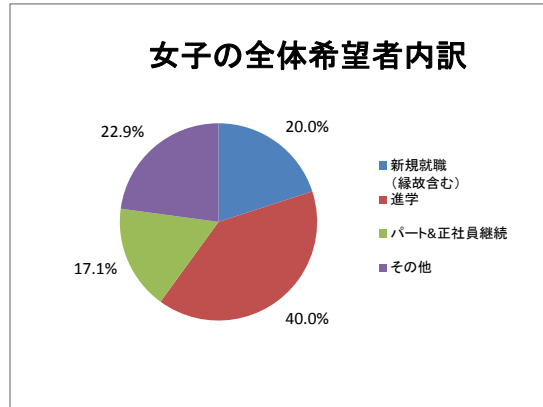

# 平成24年度卒業生進路状況

平成25年3月21日 確定

## (1) 全体 各希望者 内訳

	卒業生総数	新規就職 (縁故含む)	進学	パート&正社員継続	その他	計
男子	37	10	18	5	4	37
女子	35	7	14	6	8	35
計	72	17	32	11	12	72

## (2) 新規就職内定者 内訳

	学校指定求人定求人	定通枠求人(県・市)	公開求人	縁故求人	一般求人	職業訓練・その他	計
男子	4	2	1	0	1	0	8
女子	0	1	5	1	0	1	8
計	4	3	6	1	1	1	16

卒業生に占める新規就職生徒割合 20.8%