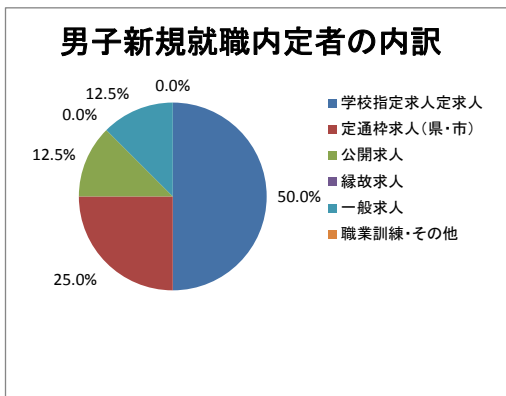

## (1) 全体 各希望者 内訳

	卒業生総数	新規就職 (縁故含む)	進学	パート&正社員継続	その他	計
男子	37	10	18	5	4	37
女子	35	7	14	6	8	35
計	72	17	32	11	12	72

## (2) 新規就職内定者 内訳

	学校指定求人定求人	定通枠求人(県・市)	公開求人	縁故求人	一般求人	職業訓練・その他	計
男子	4	2	1	0	1	0	8
女子	0	1	5	1	0	1	8
計	4	3	6	1	1	1	16

卒業生に占める新規就職生徒割合 20.8%