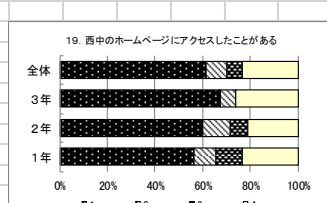

2学期生徒アンケート結果

2学期保護者アンケート結果

【1: そう思う 2: 大体そう思う 3: あまりそう思わない 4: そう思わない】