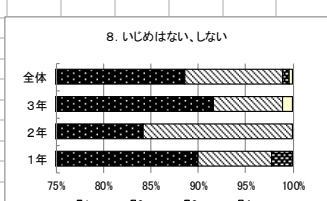

2学期生徒アンケート結果

2学期保護者アンケート結果

【1: そう思う 2: 大体そう思う 3: あまりそう思わない 4: そう思わない】