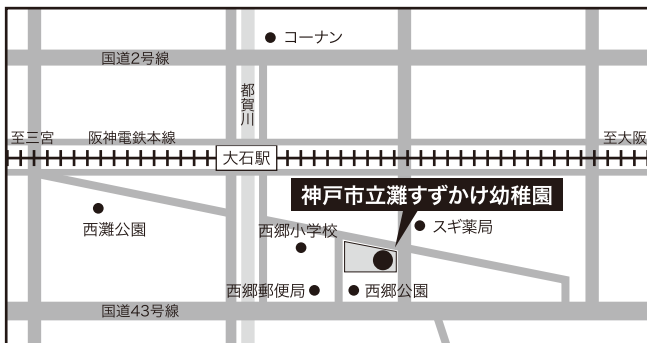

会場案内マップ

A 神戸市立灘すずかけ幼稚園

〒657-0043 神戸市灘区大石東町6-2-2 TEL078-861-4550
 ♪阪神大石駅下車・南東250m

B 神戸市立会下山小学校

〒652-0046 神戸市兵庫区上沢通1-3-26 TEL078-577-1501
 ♪地下鉄湊川公園駅・北西100m

C 神戸市立神戸祇園小学校

〒652-0014 神戸市兵庫区下三条町11-1 TEL078-511-2600
 ♪神戸市バス家庭裁判所前・西100m

D 神戸市立神戸生田中学校

〒650-0012 神戸市中央区北長狭通4-10-1 TEL078-334-1850
 ♪JR元町駅西口・北3分/地下鉄県庁前駅・南1分

E 神戸市立湊翔楠中学校

〒650-0017 神戸市中央区楠町4-2-5 TEL078-351-2152
 ♪地下鉄大倉山駅・北西徒歩5分/JR神戸駅・北へ徒歩12分

F 御影公会堂

〒658-0045 神戸市東灘区御影石町4-4-1 TEL078-841-2281
 ♪阪神石屋川駅・北へ徒歩5分