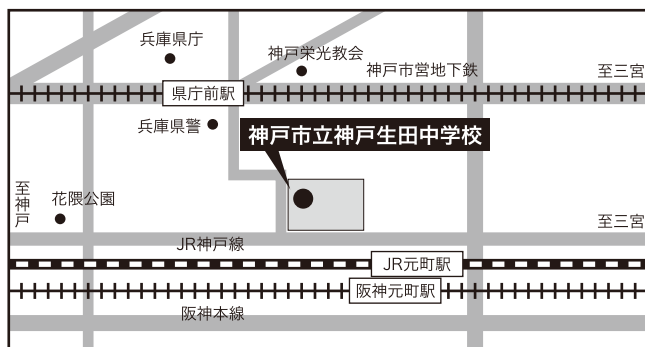

D 神戸市立神戸生田中学校

〒650-0012 神戸市中央区北長狭通4-10-1 TEL078-334-1850
♪JR元町駅西口・北3分/地下鉄県庁前駅・南1分