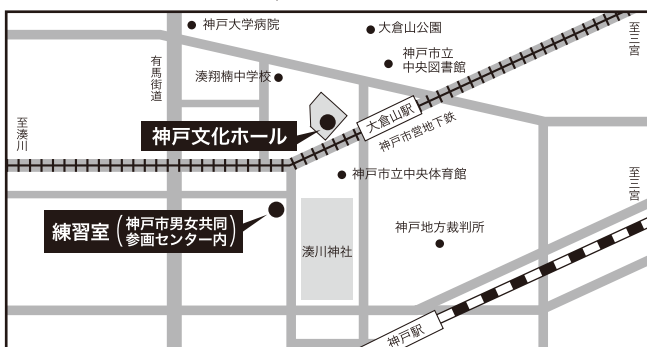

Z 神戸文化ホール

〒650-0017 神戸市中央区楠町4-4-2 TEL078-351-3535
♪地下鉄大倉山駅1分/JR神戸駅・北へ徒歩10分