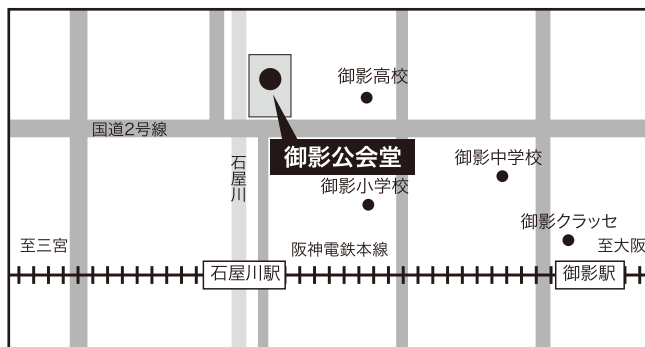

会場案内マップ

A 神戸市立灘すずかけ幼稚園

〒657-0043 神戸市灘区大石東町6-2-2 TEL078-861-4550
 ♪阪神大石駅下車・南東250m

B 神戸市立会下山小学校

〒652-0046 神戸市兵庫区上沢通1-3-26 TEL078-577-1501
 ♪地下鉄湊川公園駅・北西100m

C 神戸市立神戸祇園小学校

〒652-0014 神戸市兵庫区下三条町11-1 TEL078-511-2600
 ♪神戸市バス家庭裁判所前・西100m

D 神戸市立神戸生田中学校

〒650-0012 神戸市中央区北長狭通4-10-1 TEL078-334-1850
 ♪JR元町駅西口・北3分/地下鉄県庁前駅・南1分

E 神戸市立湊翔楠中学校

〒650-0017 神戸市中央区楠町4-2-5 TEL078-351-2152
 ♪地下鉄大倉山駅・北西徒歩5分/JR神戸駅・北へ徒歩12分

F 御影公会堂

〒658-0045 神戸市東灘区御影石町4-4-1 TEL078-841-2281
 ♪阪神石屋川駅・北へ徒歩5分