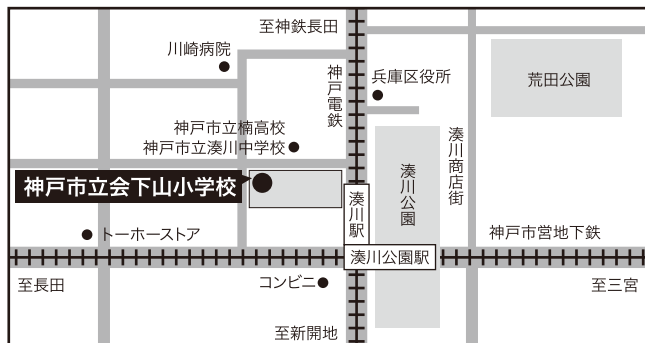

会場案内マップ

A 神戸市立灘すずかけ幼稚園

〒657-0043 神戸市灘区大石東町6-2-2 TEL078-861-4550
 ♪阪神大石駅下車・南東250m

B 神戸市立会下山小学校

〒652-0046 神戸市兵庫区上沢通1-3-26 TEL078-577-1501
 ♪地下鉄湊川公園駅・北西100m

C 神戸市立神戸祇園小学校

〒652-0014 神戸市兵庫区下三条町11-1 TEL078-511-2600
 ♪神戸市バス家庭裁判所前・西100m

D 神戸市立神戸生田中学校

〒650-0012 神戸市中央区北長狭通4-10-1 TEL078-334-1850
 ♪JR元町駅西口・北3分/地下鉄県庁前駅・南1分

E 神戸市立湊翔楠中学校

〒650-0017 神戸市中央区楠町4-2-5 TEL078-351-2152
 ♪地下鉄大倉山駅・北西徒歩5分/JR神戸駅・北へ徒歩12分

F 御影公会堂

〒658-0045 神戸市東灘区御影石町4-4-1 TEL078-841-2281
 ♪阪神石屋川駅・北へ徒歩5分