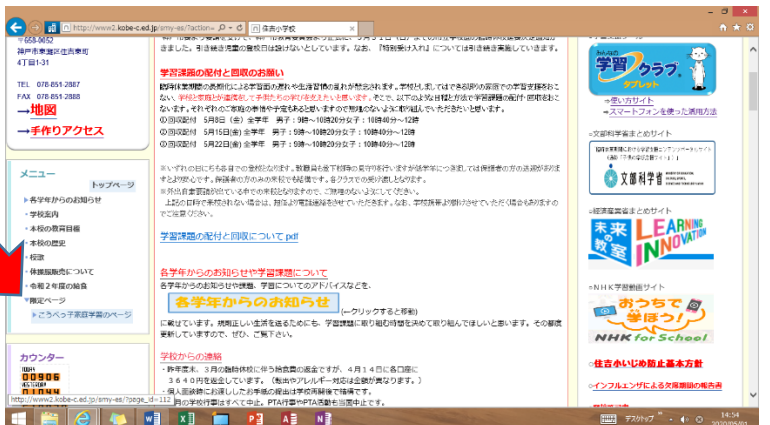

『こうべっ子家庭学習のページ』のアクセス方法

①住吉小ホームページのトップページ
の右上の**ログイン**をクリックする。

②ミマモルメで配信している本校保護者
専用のログインID・パスワードを
入力する。

③メニュー(左中央)の最下段に、
『こうべっ子家庭学習のページ』
が表出するので、クリックする。

こうべっ子家庭学習のページ

動画のページ

- 神戸市教育委員会が公開している動画ページ専用のID・パスワードの入力が必要
- 住吉小が公開している動画ページGW明けから、随時更新予定