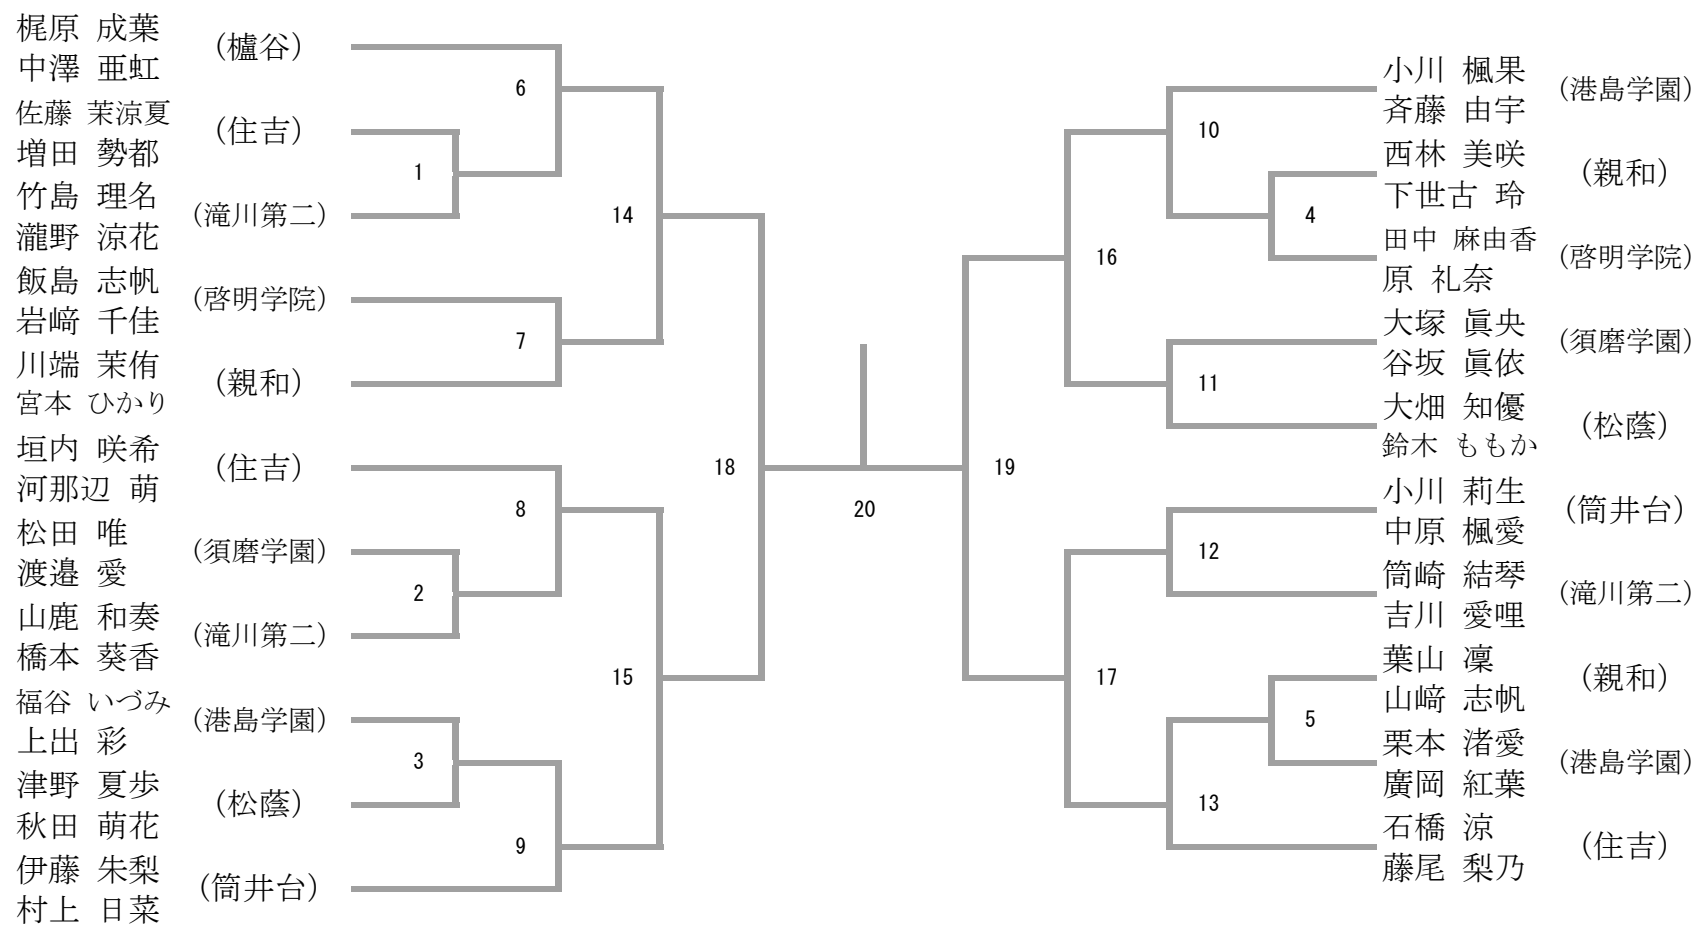

## 中学男子ダブルス

中学男子ダブルス	稲井 木元	下浦 武田	村田 石井	松川 木佐木	勝-敗	順 位
稲井 健人 木元 優也 (滝川)	/	1	3	5		
下浦 遥斗 武田 晃明 (八多)	1	/	6	4		
村田 智哉 石井 泰地 (六甲学院)	3	6	/	2		
松川 俊輝 木佐木 康平 (滝川)	5	4	2	/		

# 中学女子ダブルス

## 2年中学女子シングルス

1年中学女子シングルス