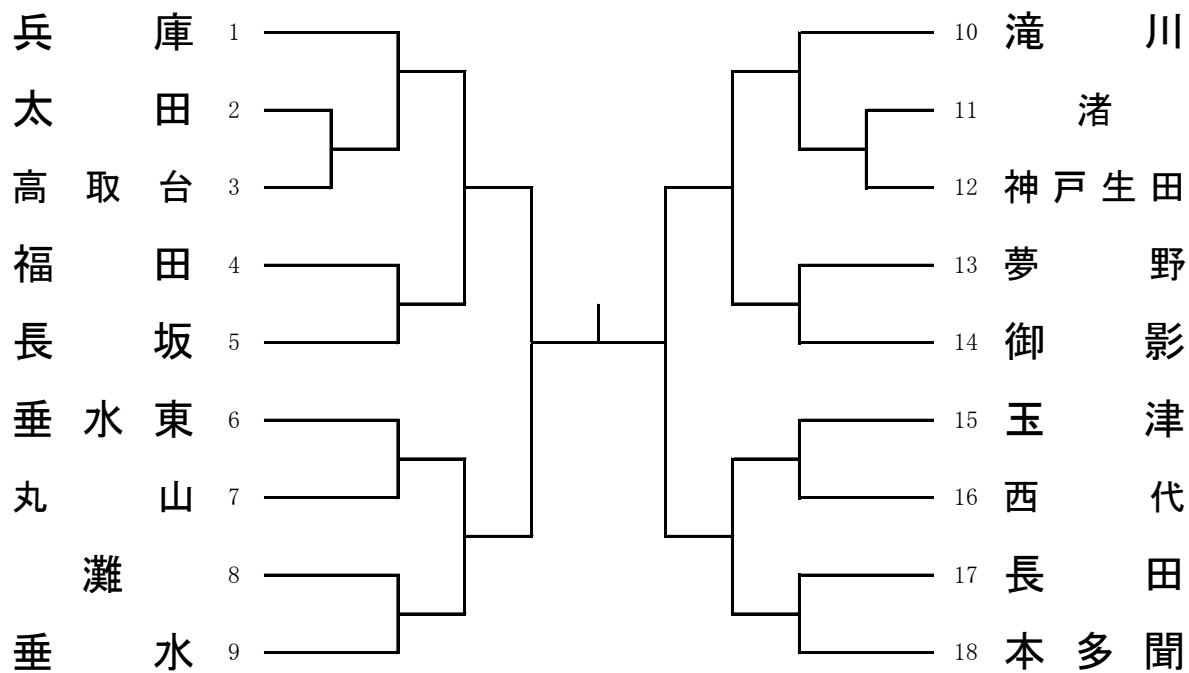

男子 団体戦

○県大会出場決定戦①

○県大会出場決定戦②

決定戦①の敗者校をフリー抽選の上でトーナメントを組み、出場校2校を決定する。

男子 50kg級

男子 55kg級

男子 60kg級

男子 66kg級

男子 73kg級

男子 81kg級

男子 90kg級

男子 90kg超級