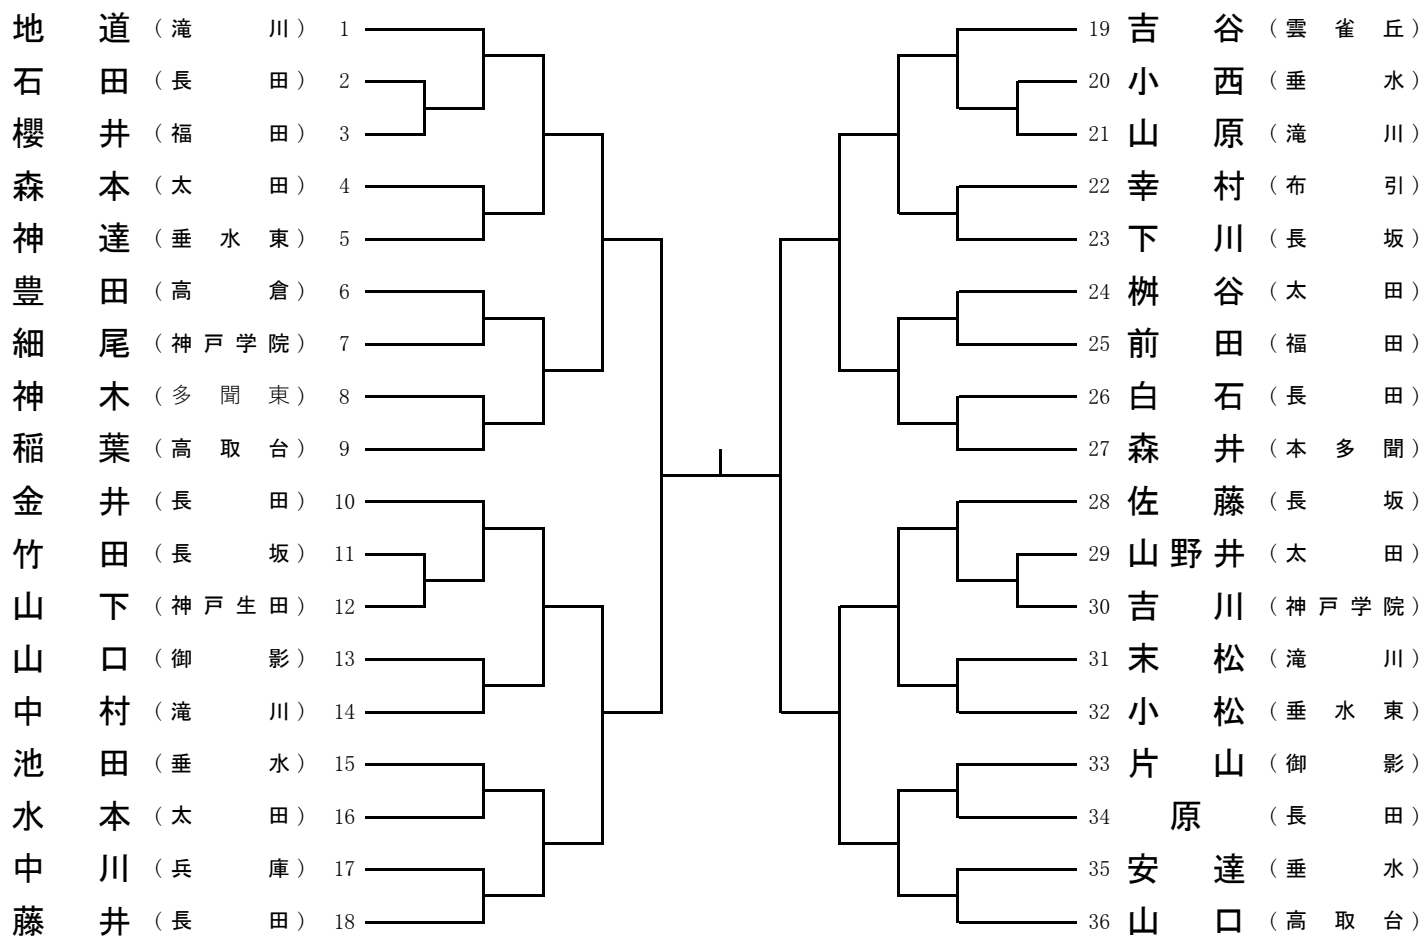

男子 団体戦

○県大会出場決定戦①

○県大会出場決定戦②

決定戦①の敗者校をフリー抽選の上でトーナメントを組み、出場校2校を決定する。

男子 50kg級

男子 55kg級

男子 60kg級

男子 66kg級

男子 73kg級

男子 81kg級

男子 90kg級

男子 90kg超級