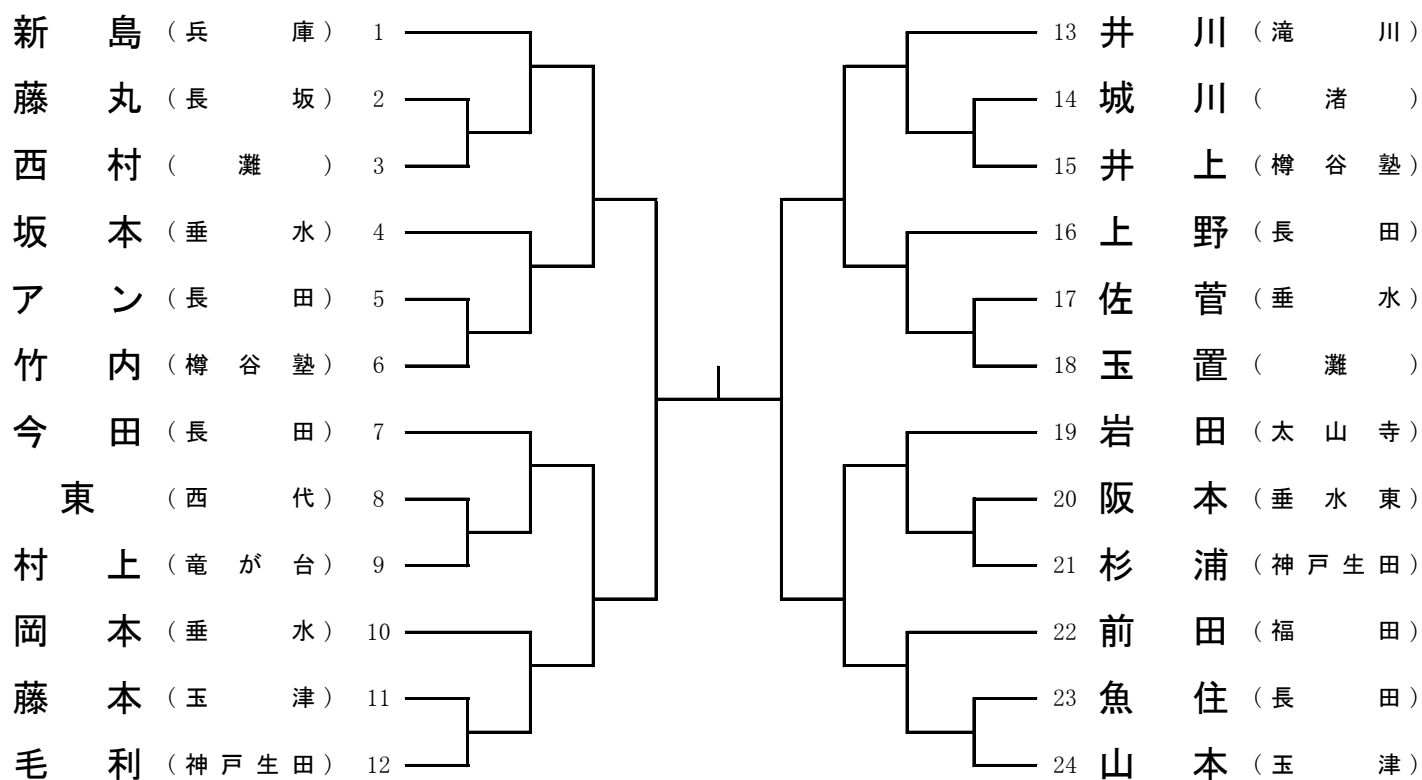

男子 団体戦

○県大会出場決定戦①

○県大会出場決定戦②

決定戦①の敗者校をフリー抽選の上でトーナメントを組み、出場校2校を決定する。

男子 50kg級

男子 55kg級

男子 60kg級

男子 66kg級

男子 73kg級

男子 81kg級

男子 90kg級

男子 90kg超級