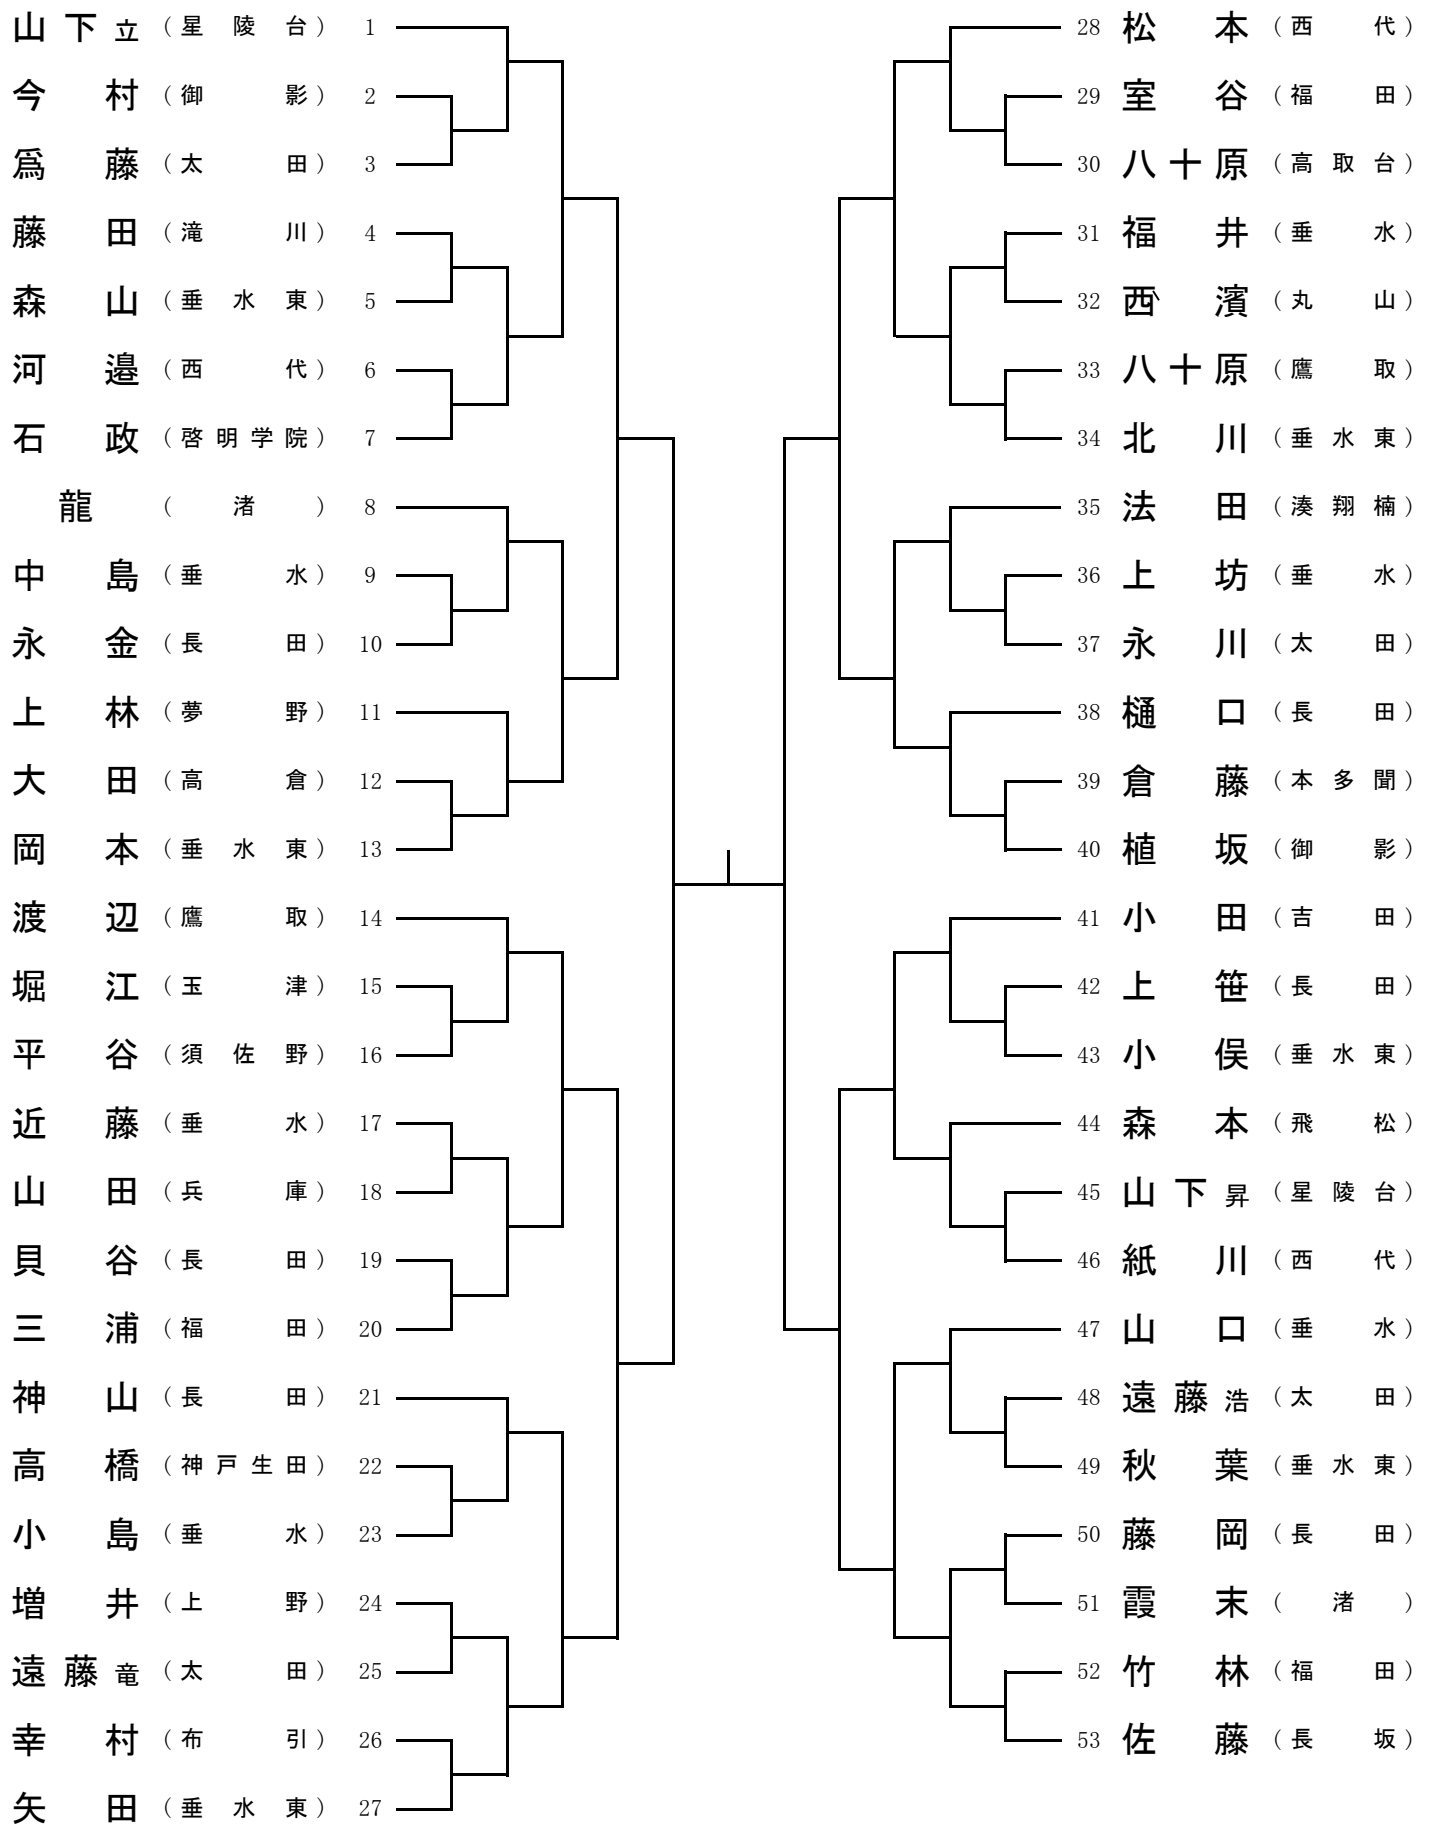

男子 団体戦

○県大会出場決定戦①

○県大会出場決定戦②

決定戦①の敗者校をフリー抽選の上でトーナメントを組み、出場校2校を決定する。

男子 50kg級

男子 55kg級

男子 60kg級

男子 66kg級

男子 73kg級

男子 81kg級

男子 90kg級

男子 90kg超級