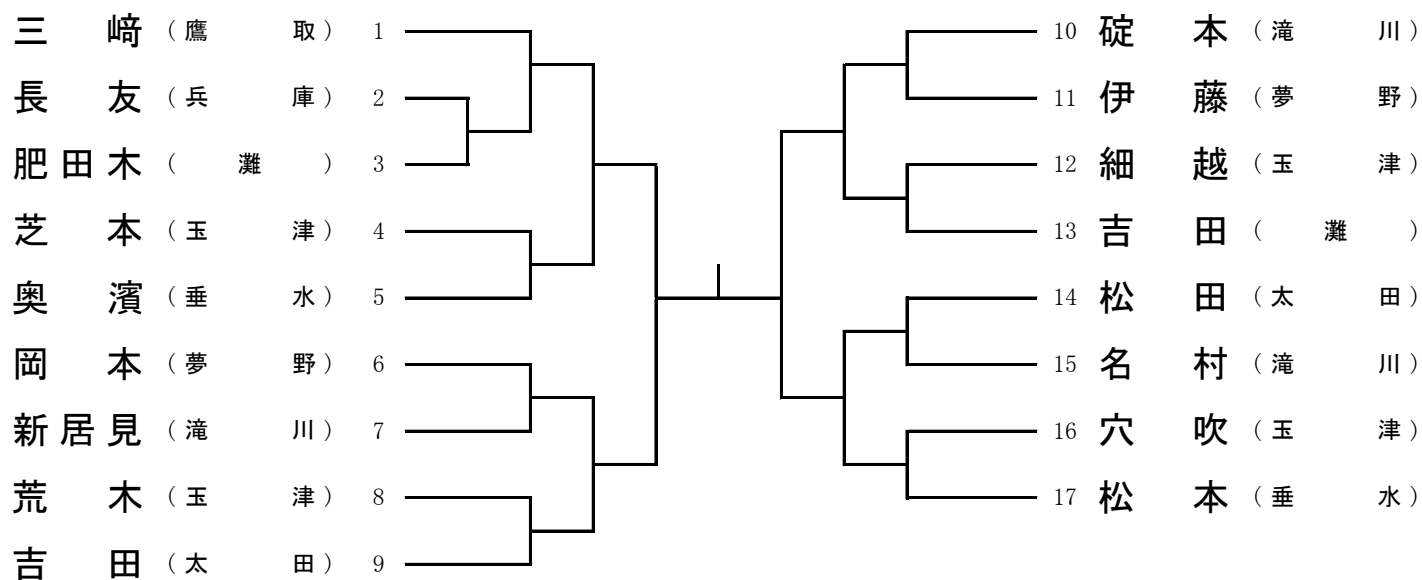

男子 団体戦

○県大会出場決定戦①

○県大会出場決定戦②

決定戦①の敗者校をフリー抽選の上でトーナメントを組み、出場校2校を決定する。

男子 50kg級

男子 55kg級

男子 60kg級

男子 66kg級

男子 73kg級

男子 81kg級

男子 90kg級

男子 90kg超級