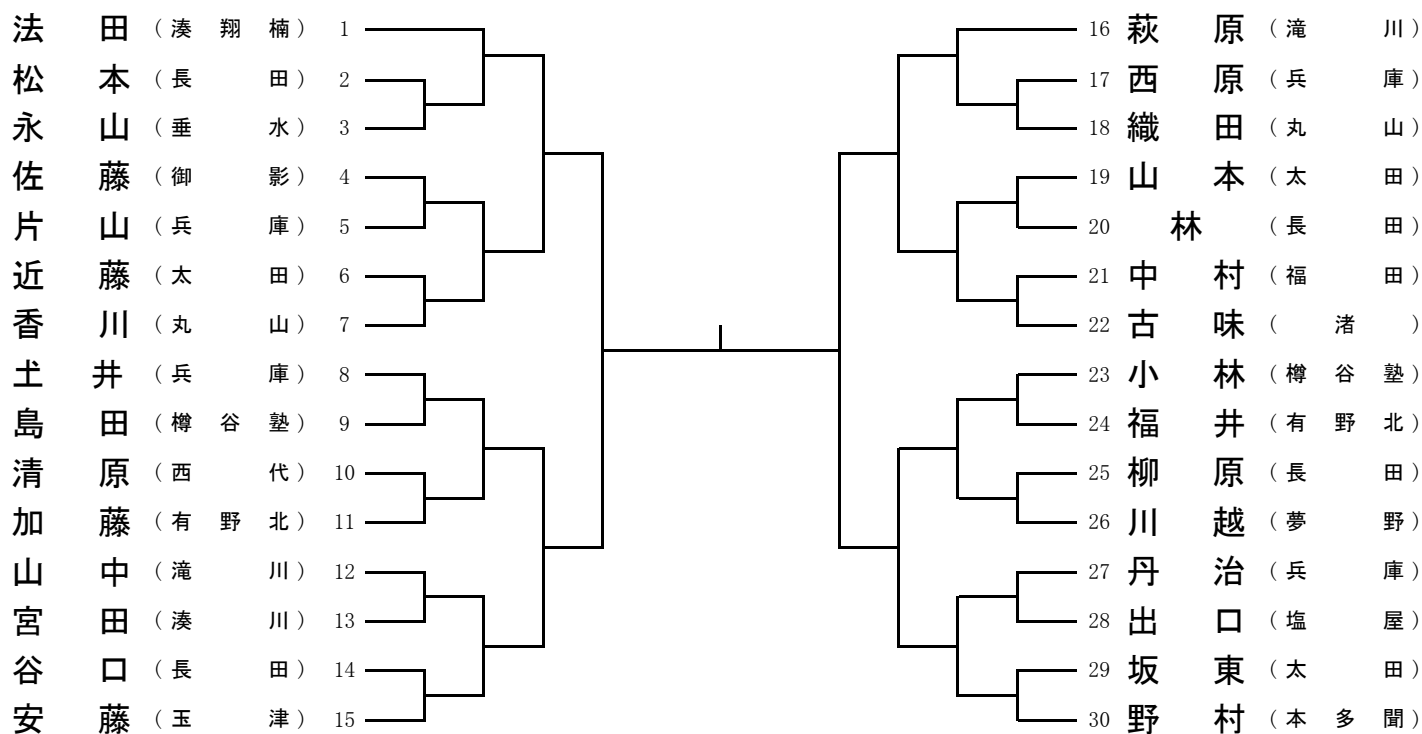

男子 団体戦

○県大会出場決定戦①

○県大会出場決定戦②

決定戦①の敗者校をフリー抽選の上でトーナメントを組み、出場校2校を決定する。

男子 50kg級

男子 55kg級

男子 60kg級

男子 66kg級

男子 73kg級

男子 81kg級

男子 90kg級

男子 90kg超級