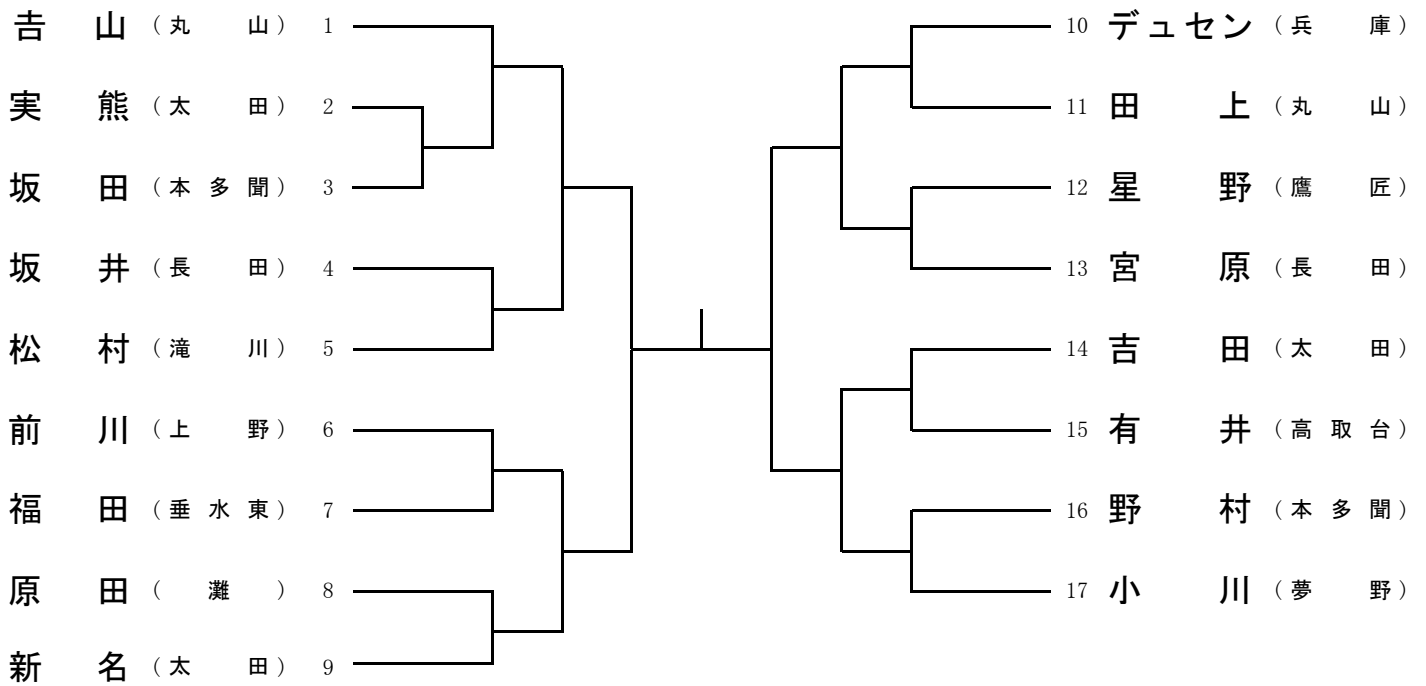

男子 団体戦

○県大会出場決定戦①

○県大会出場決定戦②

決定戦①の敗者校をフリー抽選の上でトーナメントを組み、出場校2校を決定する。

男子 50kg級

男子 55kg級

男子 60kg級

男子 66kg級

男子 73kg級

男子 81kg級

男子 90kg級

男子 90kg超級