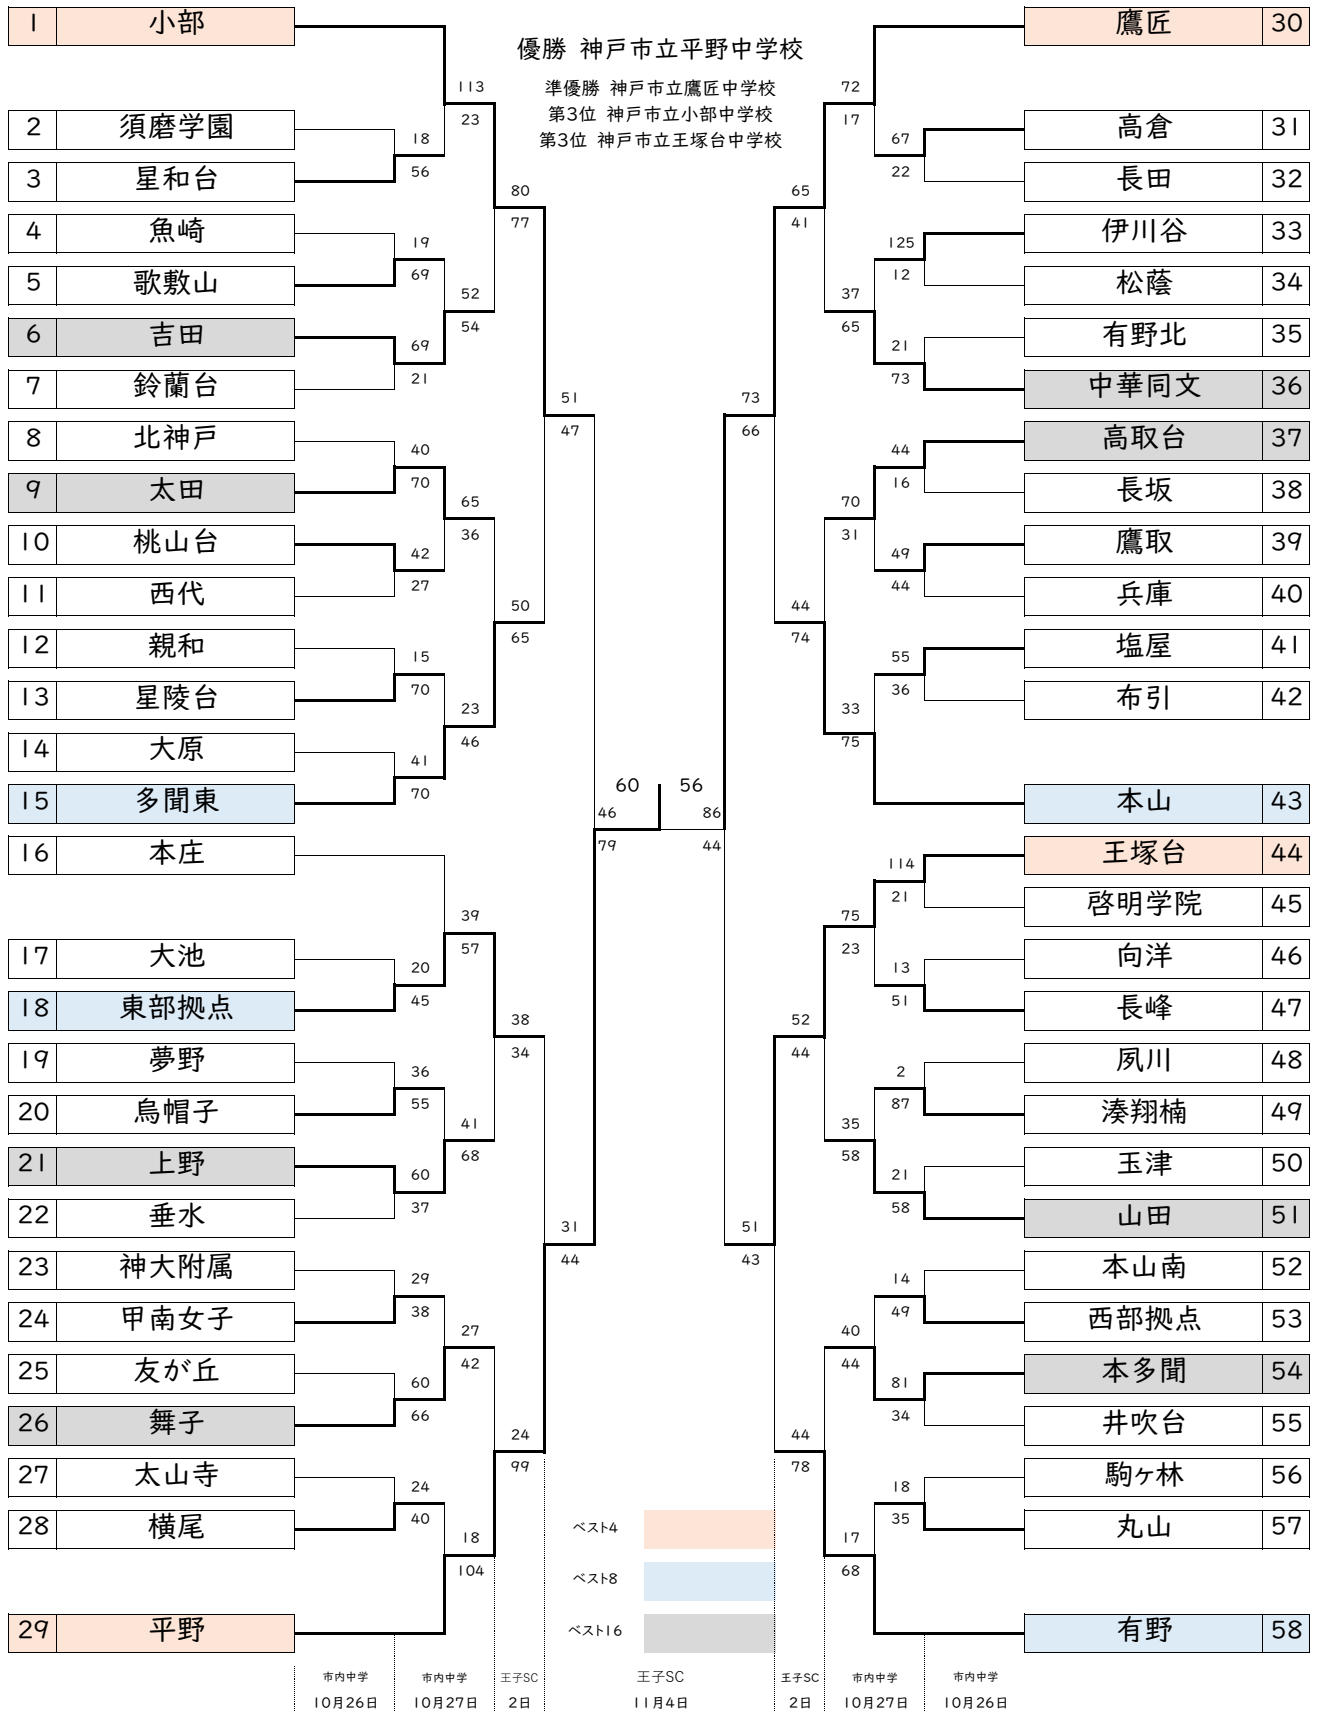

令和6年度 神戸市中学校バスケットボール種目別大会(新人戦)
【女子の部】

大会1~2日目(市内中学校会場)と3~4日目(王子SC会場)は試合時間が異なりますのでご注意ください。