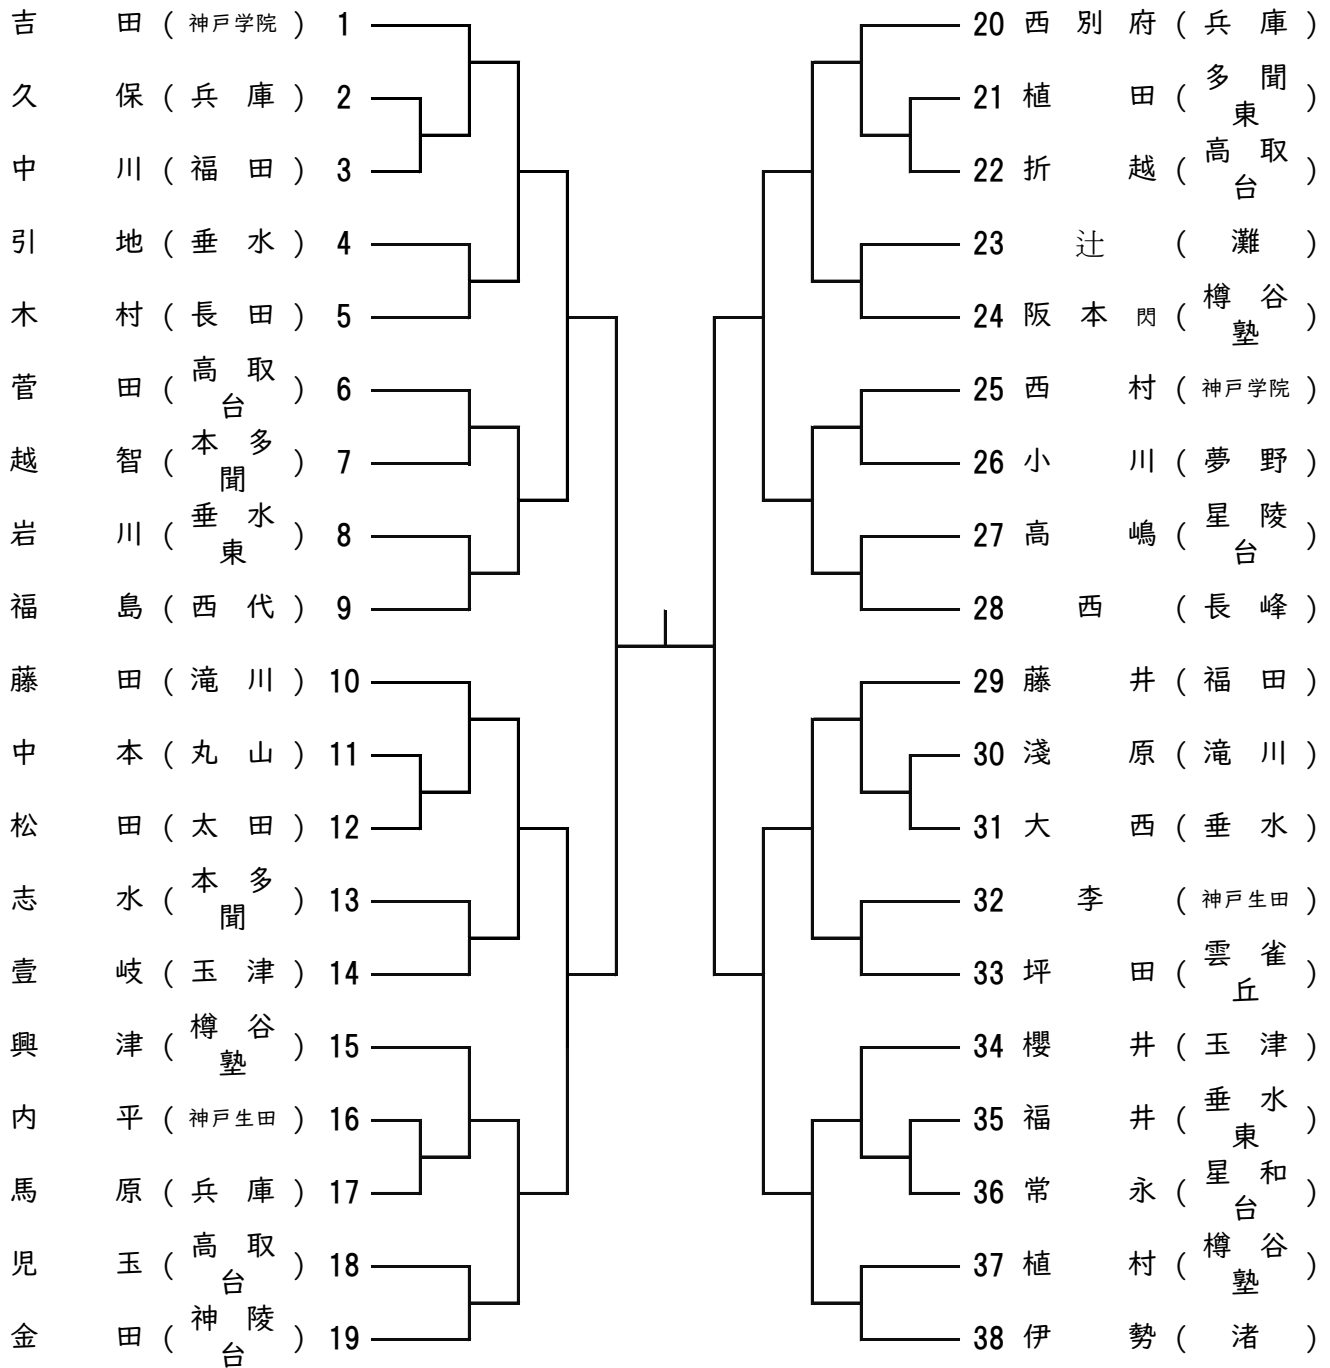

男子 1.2年段外の部(1)

男子 1.2年段外の部(2)

男子 有段の部

女子 有段の部

女子 段外の部