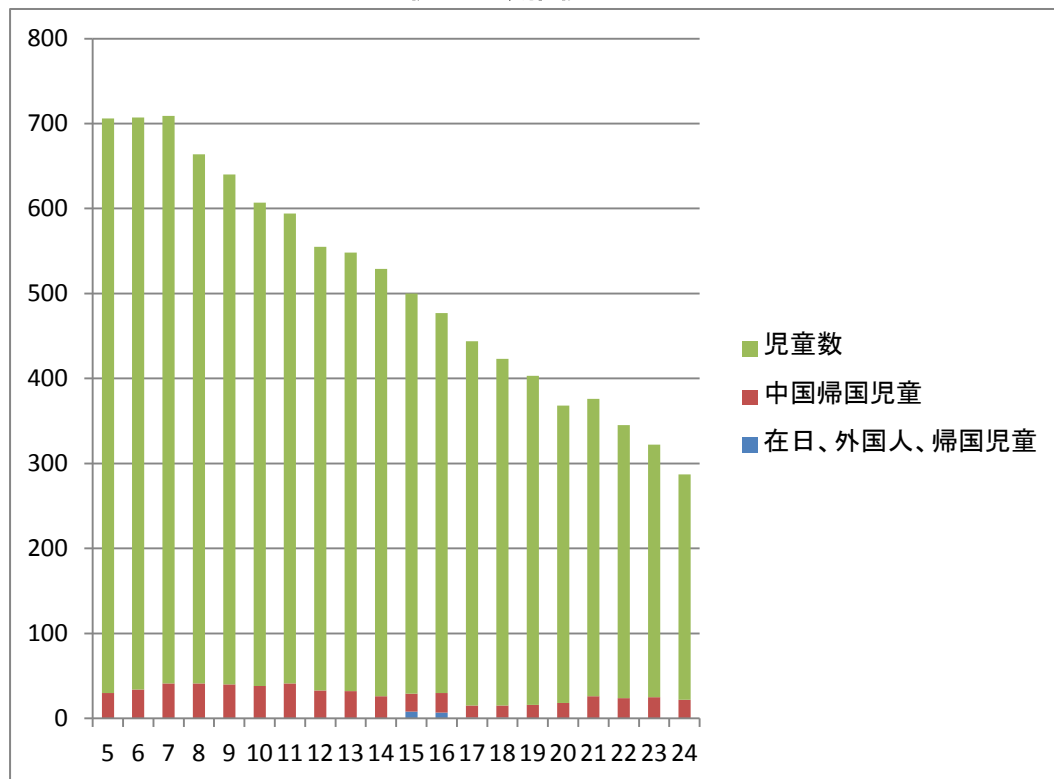

児童数と推移

平成24年度神戸市立神陵台小学校

平成 年	5	6	7	8	9	10	11	12	13	14	15	16	17	18	19	20	21	22	23	24
在日、外国人、帰国児童											8	7	1	1	0	0	0	0	0	0
中国帰国児童	30	34	41	41	40	38	41	33	32	26	21	23	14	14	16	18	26	24	25	22
児童数	676	673	668	623	600	569	553	522	516	503	471	447	429	408	387	350	350	321	297	265

全校児童数推移

中国帰国児童数 推移