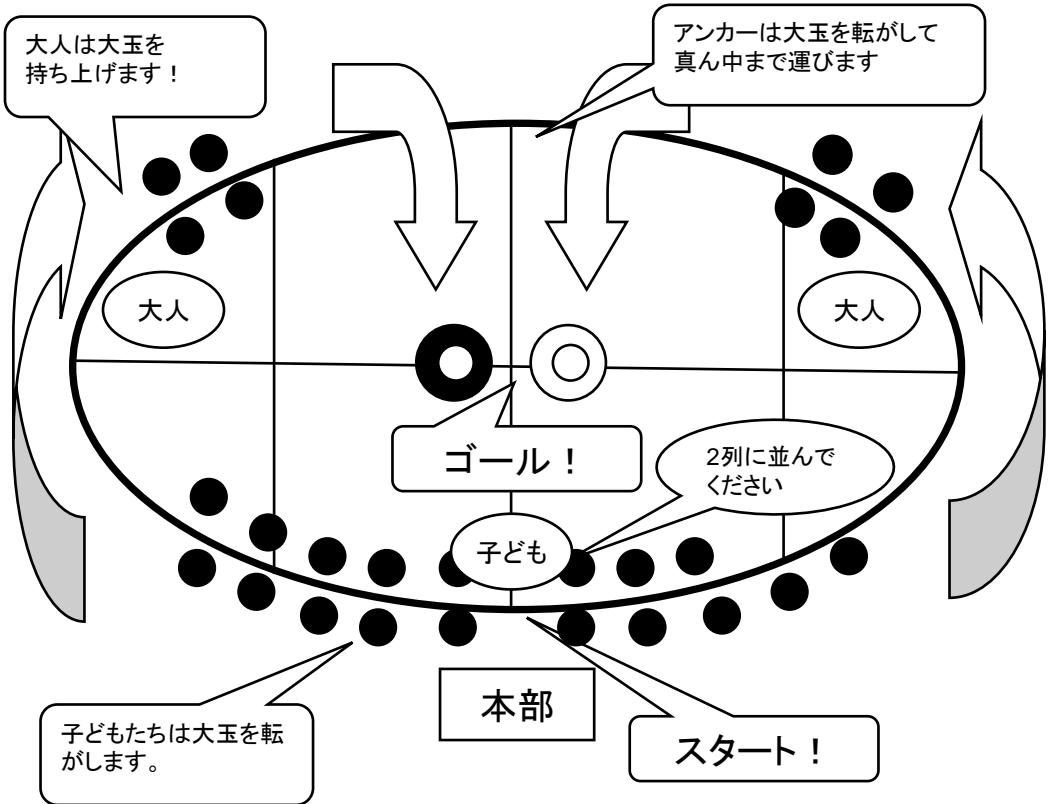

大玉送り

競技の流れ

次のプログラム「応援演舞」の着替えの時間を利用して行います。

競技は2回戦で行います。

体育会の状況によりPTA競技を中止する場合がございます。

大人たちも体育会を盛り上げていきましょう！

皆さまのご参加をお待ちしております！